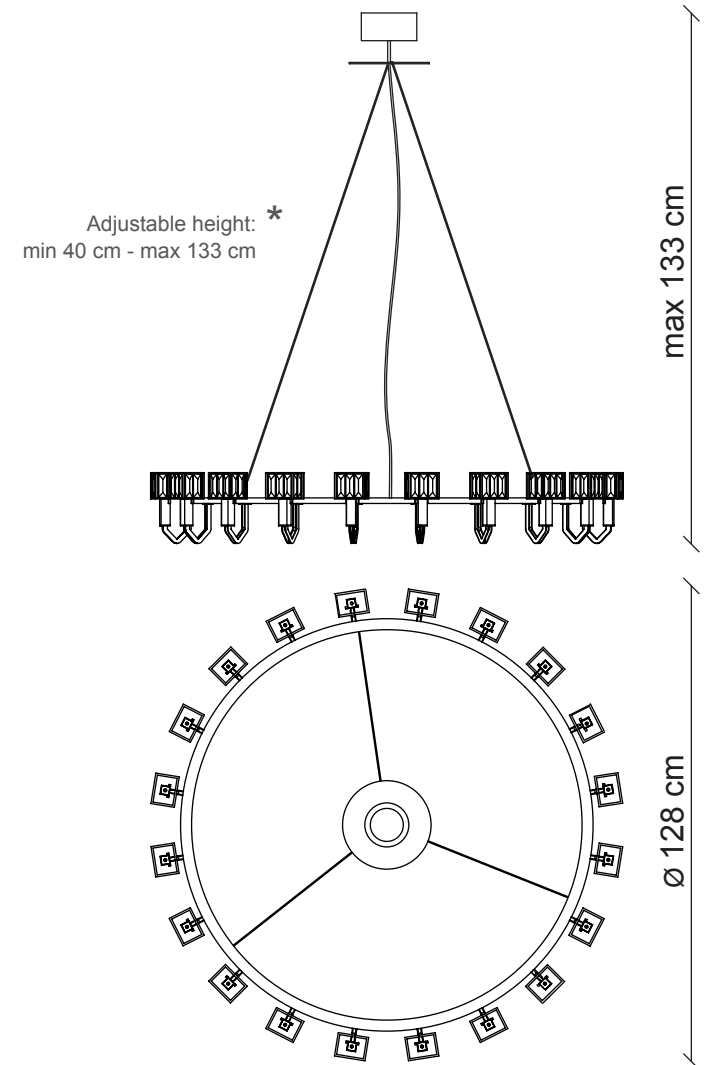

Lampshade versions

clear crystals

white crystals

gold plated

black rhenium
colour plated

chrome

A05G1 A05G2

A05K1 A05K2

A05C1 A05C2

L. 8,5x6 cm
H. 7 cm

20x
40W E14
not supplied

Kg 14
m³ 0,78