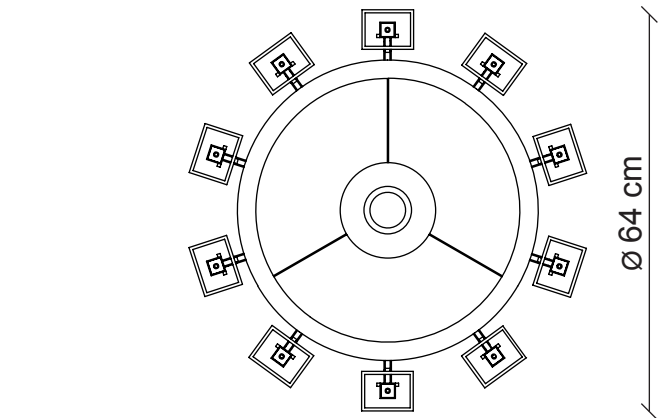

PATRIZIAGARGANTI

Firenze

**BESPOKE
LIGHTING
DESIGN**

Bespoke Lighting Design 02

design Roberto Lazzeroni

Angie collection

10 lights Chandelier

Finish
chandelier
structure

Lampshade versions

A06G1 A06G2

A06K1 A06K2

A06C1 A06C2

L. 8,5x6 cm
H. 7 cm

10x
40W E14
not supplied

Kg 7
m³ 0,28