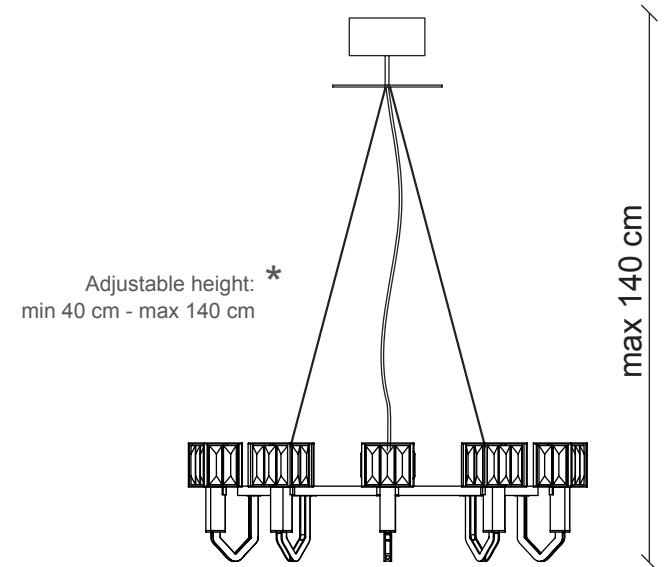

PATRIZIAGARGANTI

Firenze

**BESPOKE
LIGHTING
DESIGN**

Bespoke Lighting Design 02

design Roberto Lazzeroni

Angie collection

10 lights Chandelier

Finish
chandelier
structure

Lampshade versions

A06G1 A06G2

A06K1 A06K2

A06C1 A06C2

L. 8,5x6 cm
H. 7 cm

10x
40W E14
not supplied

Kg 7
m³ 0,28