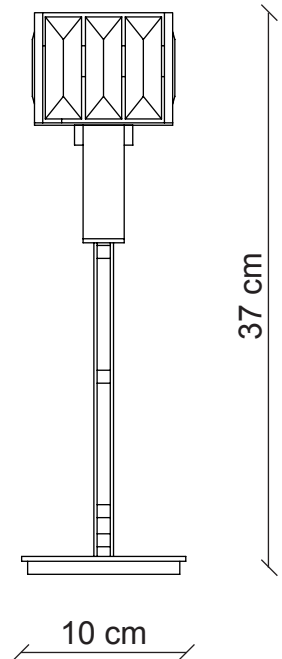

A08C1 A08C2

L. 8,5x6 cm
H. 7 cm

1x
40W E14
not supplied

Kg 1,2
m³ 0,08