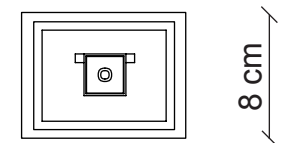

A08C1 A08C2

L. 8,5x6 cm
H. 7 cm

1x
40W E14
not supplied

Kg 1,2
m³ 0,08