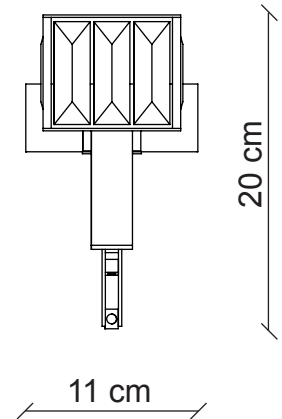

PATRIZIAGARGANTI

Firenze

**BESPOKE
LIGHTING
DESIGN**

Bespoke Lighting Design 02

design Roberto Lazzeroni

Angie collection

1 light Wall lamp

Finish
wall lamp
structure

Lampshade versions

A11G1 A11G2

A11K1 A11K2

A11C1 A11C2

L. 8,5x6 cm
H. 7 cm

1x
40W E14
not supplied

Kg 0,8
m³ 0,03