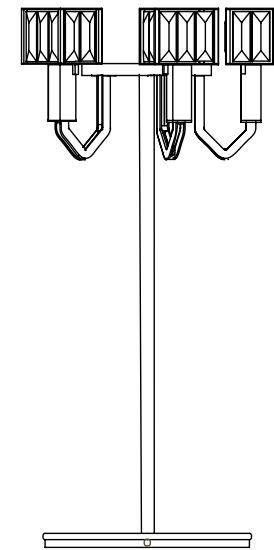

Lampshade versions

clear crystals

white crystals

gold plated

A12G1 A12G2

black rhenium
colour plated

A12K1 A12K2

chrome

A12C1 A12C2

64 cm

Ø 34 cm

L. 8,5x6 cm
H. 7 cm

5x
40W E14
not supplied

Kg 7,2
m³ 0,19