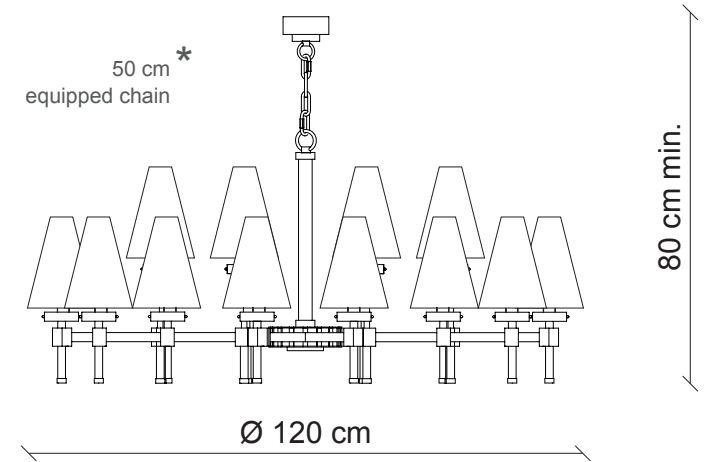

 Ø 6,5x14 cm  
H. 19 cm

 24x  
28W E14  
not supplied

**Kg 25**  
**m<sup>3</sup> 1,95**