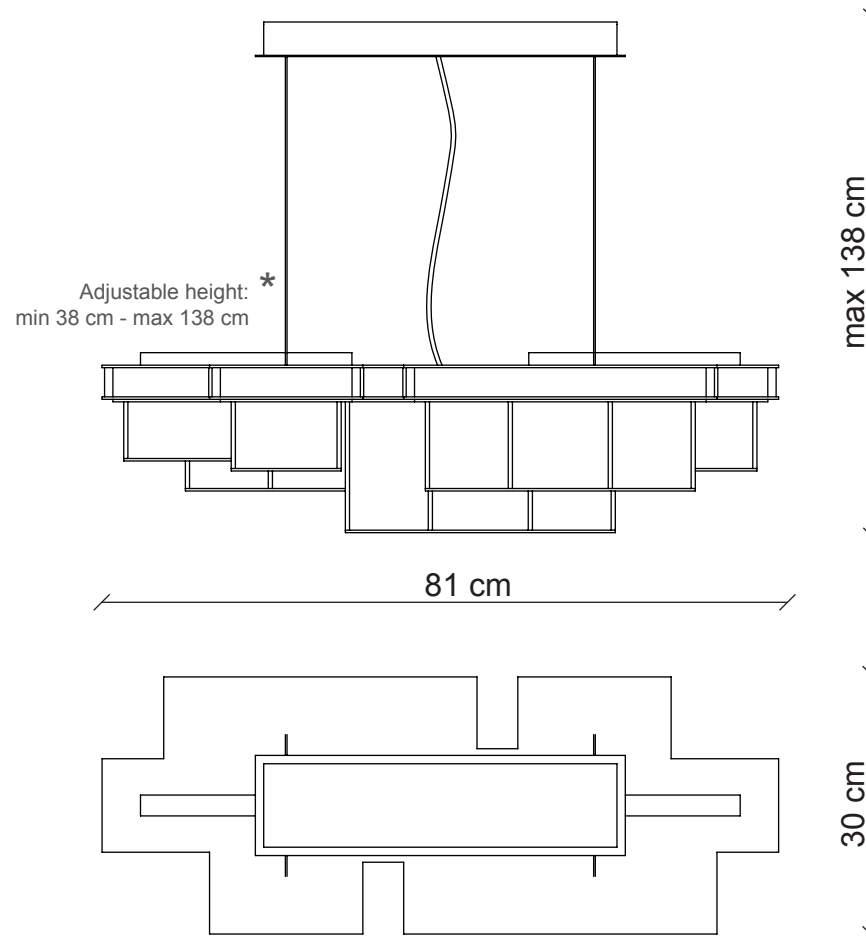

PATRIZIAGARGANTI

Firenze

**BESPOKE
LIGHTING
DESIGN**

Bespoke Lighting Design 02

design Roberto Lazzeroni

Collezione **Gisele**

G02N1 - Sospensione Led

Finitura

Paralumi

LED STICK 35W fornita
(~ 280W standard)
colorazione bianco caldo

Kg 28
m³ 0,67