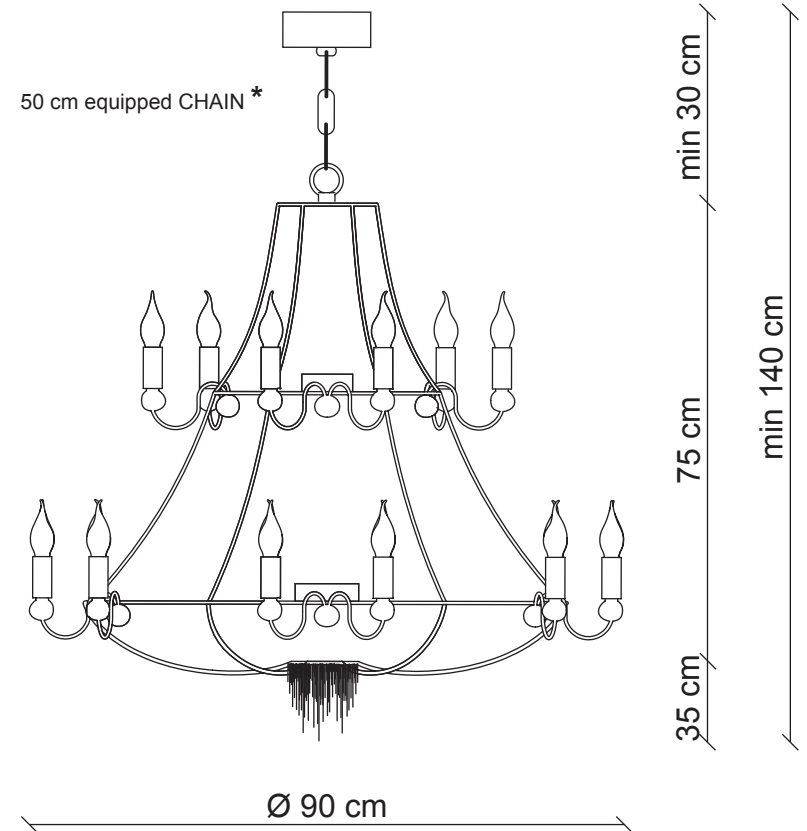

PATRIZIAGARGANTI

Firenze

The soul light

art. PG001 - Ontherocks collection

18 + 1 lights chandelier