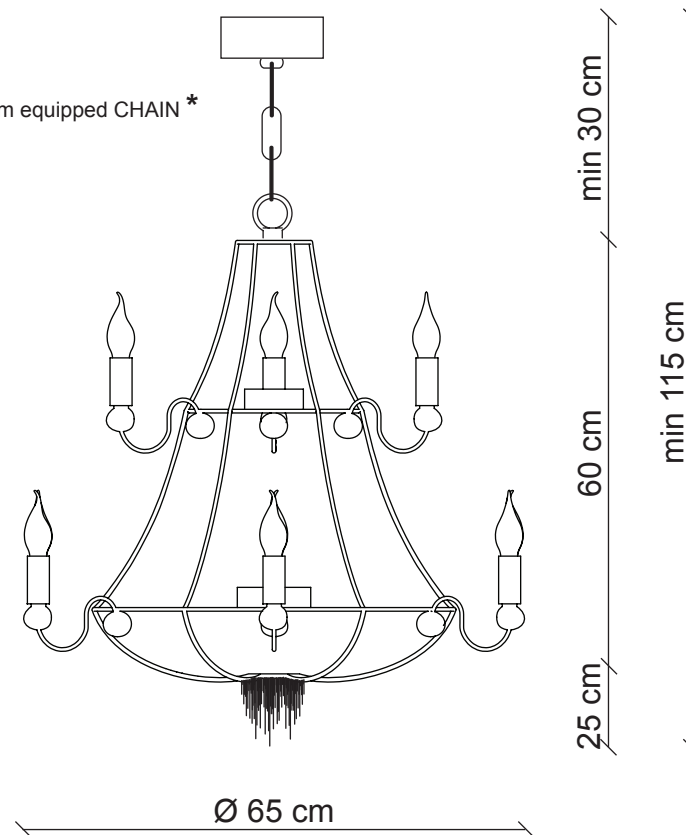

PATRIZIAGARGANTI

Firenze

The soul light

art. PG002 - Ontherocks collection

9 + 1 lights chandelier

 10x
40W E14
not supplied

Kg 7,5
m³ 0,70