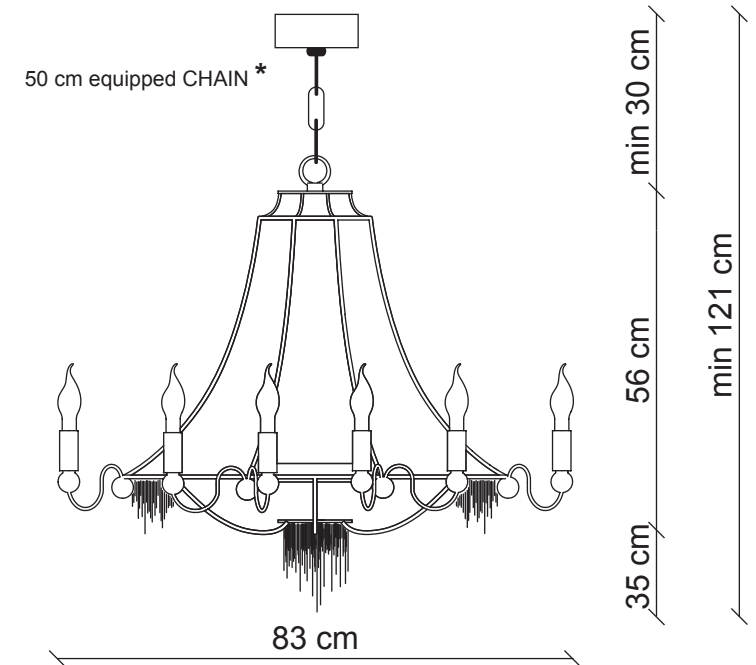

PATRIZIAGARGANTI

Firenze

The soul light

art. PG003 - Ontherocks collection

12 lights oval chandelier

 12x
40W E14
not supplied

Kg 7
m³ 1,21