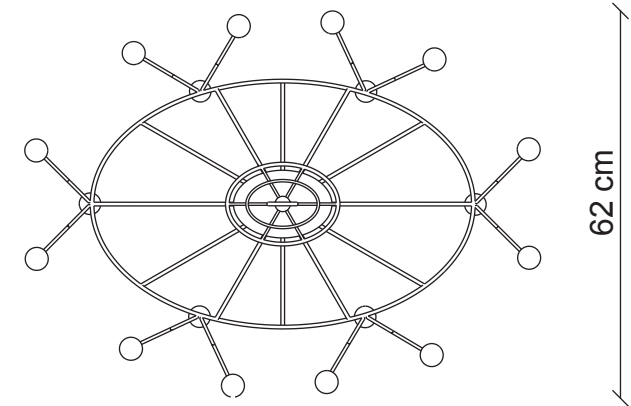

PATRIZIAGARGANTI

Firenze

The soul light

art. PG003 - Ontherocks collection

12 lights oval chandelier

 12x
40W E14
not supplied

Kg 7
m³ 1,21