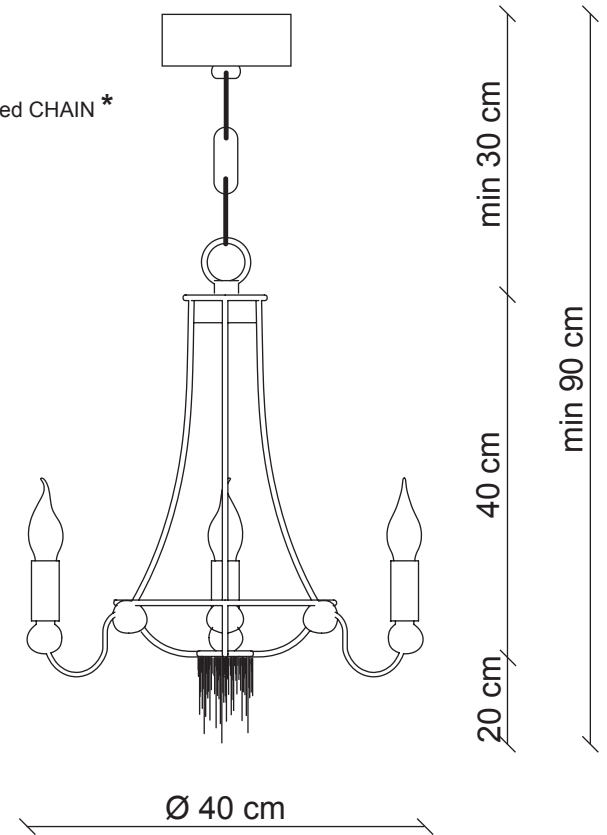

# PATRIZIAGARGANTI

Firenze

The soul light

art. PG004 - Ontherocks collection

3 + 1 lights chandelier

50 cm equipped CHAIN \*

Finish

Crystals

leaden grey

clear

4x  
40W E14  
not supplied

Kg 3,5  
m<sup>3</sup> 0,19