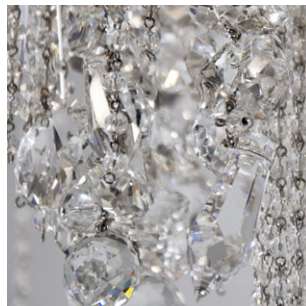

# PATRIZIAGARGANTI

Firenze

The soul light

art. PG004 - Ontherocks collection

3 + 1 lights chandelier

50 cm equipped CHAIN \*

Finish

Crystals

leaden grey

clear

4x  
40W E14  
not supplied

Kg 3,5  
m<sup>3</sup> 0,19