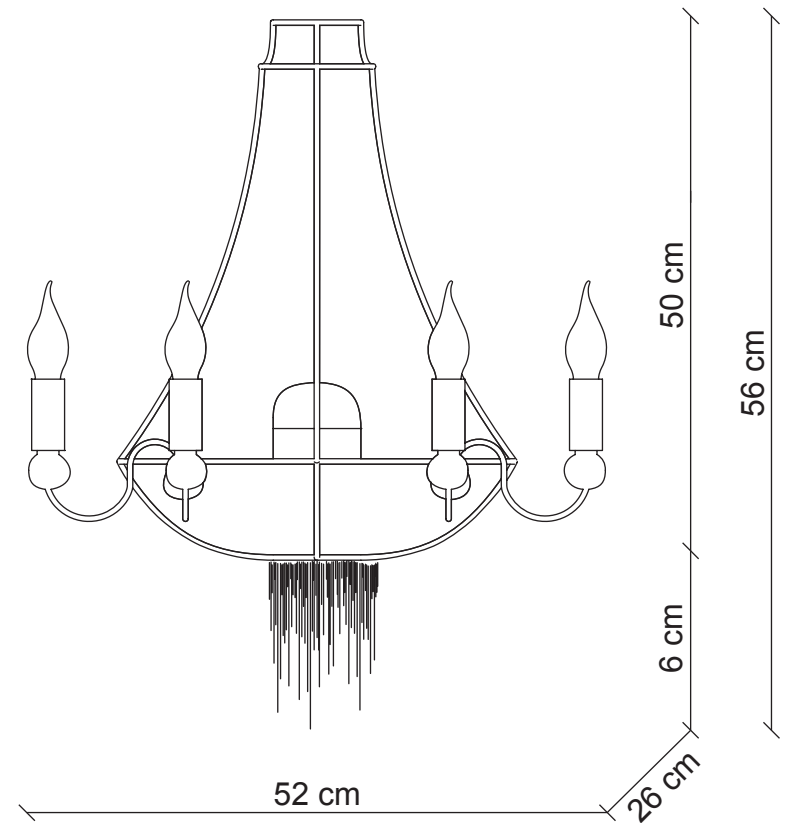

PATRIZIAGARGANTI

Firenze

The soul light

art. PG005 - Ontherocks collection

4 lights wall lamp

 4x
40W E14
not supplied

Kg 2,6
m³ 0,19