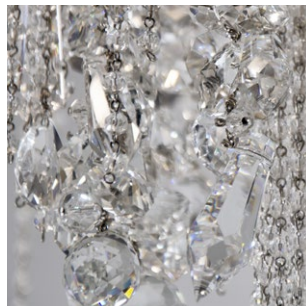

PATRIZIAGARGANTI

Firenze

The soul light

art. PG006 - Ontherocks collection

18 + 1 lights chandelier

Finish

Crystals

leaden grey

clear

Ø 9x4 cm
H. 11 cm

19x
40W E14
not supplied

Kg 22
m³ 1,21