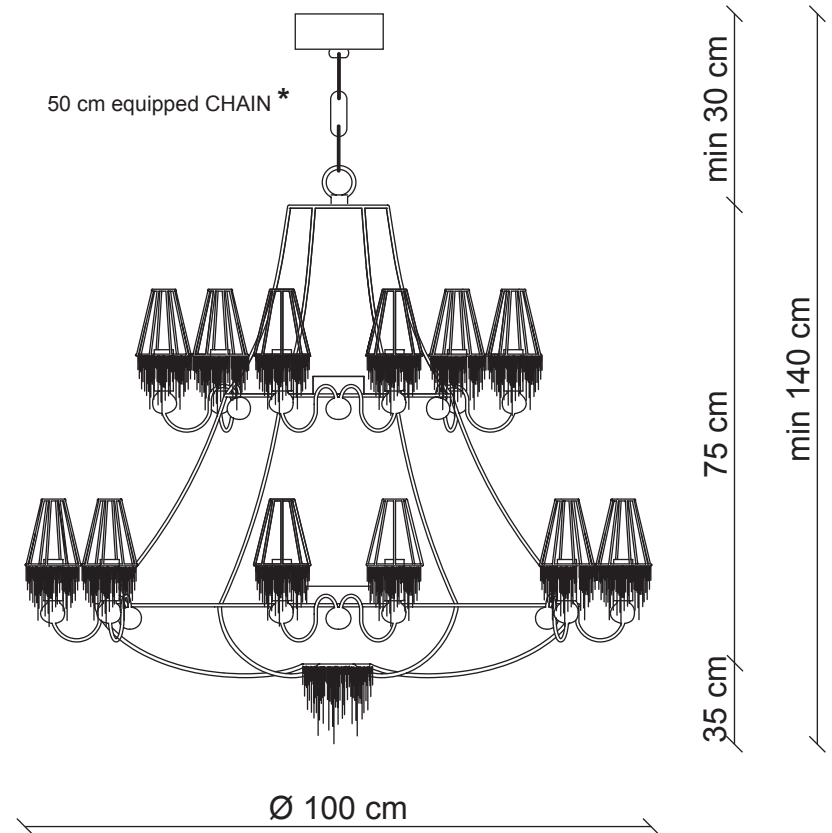

PATRIZIAGARGANTI

Firenze

The soul light

art. PG006 - Ontherocks collection

18 + 1 lights chandelier