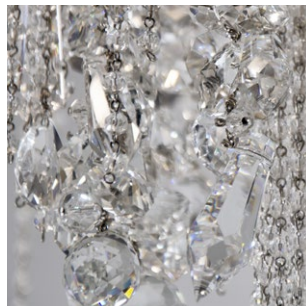

PATRIZIAGARGANTI

Firenze

The soul light

art. **PG007** - **Ontherocks** collection

9 + 1 lights chandelier

Finish

Crystals

leaden grey

clear

Ø 9x4 cm
H. 11 cm

10x
40W E14
not supplied

Kg 12
m³ 0,70