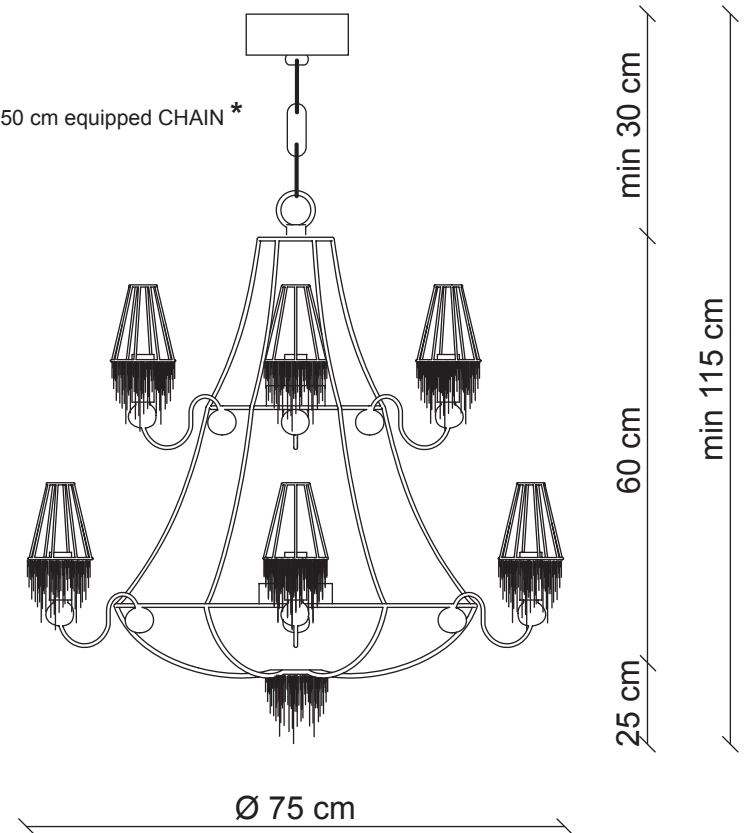

PATRIZIAGARGANTI

Firenze

The soul light

art. **PG007** - **Ontherocks** collection

9 + 1 lights chandelier