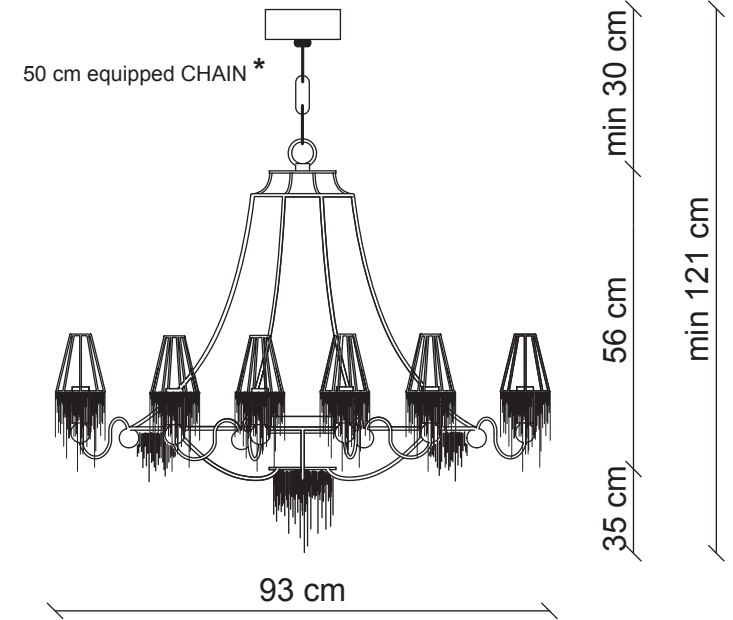

PATRIZIAGARGANTI

Firenze

The soul light

art. **PG008** - Ontherocks collection

12 lights oval chandelier

Kg 13
m³ 1,21