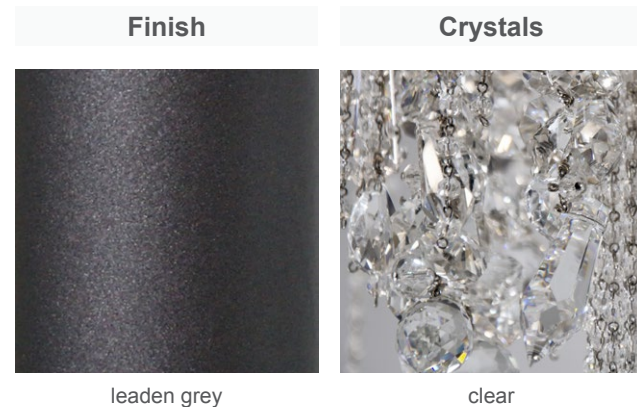

PATRIZIAGARGANTI

Firenze

The soul light

art. **PG008** - Ontherocks collection

12 lights oval chandelier

Kg 13
m³ 1,21