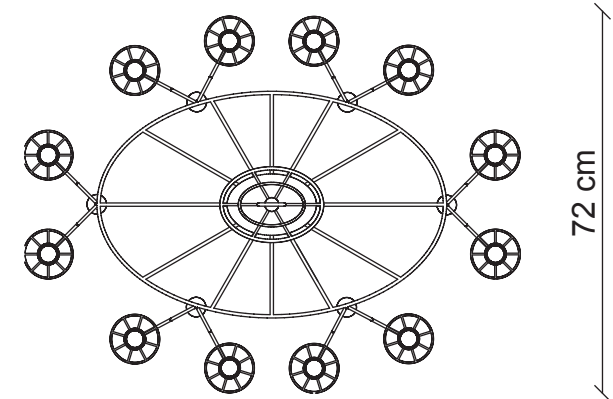

PATRIZIAGARGANTI

Firenze

The soul light

art. **PG008** - Ontherocks collection

12 lights oval chandelier

Kg 13
m³ 1,21