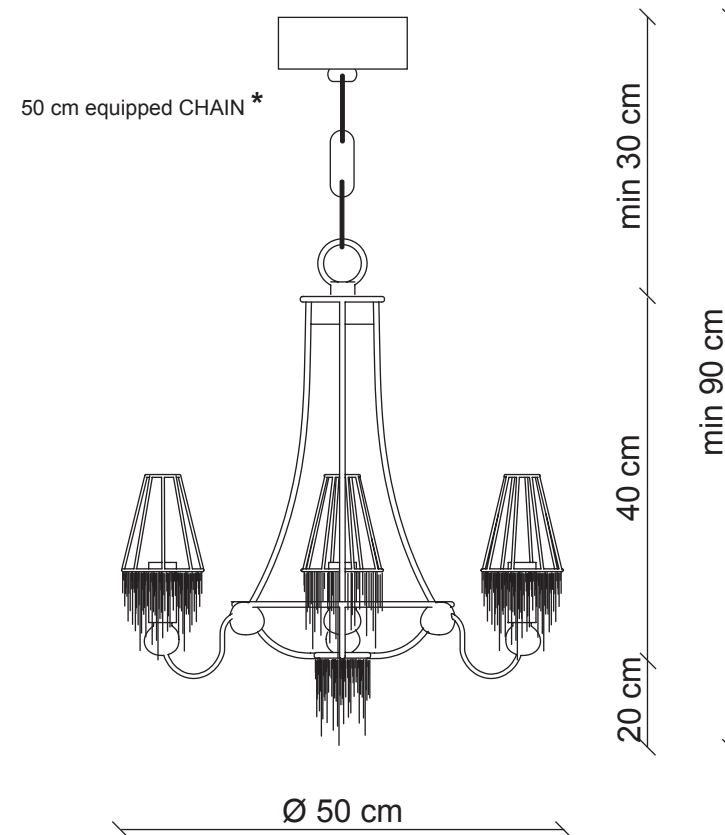

PATRIZIAGARGANTI

Firenze

The soul light

art. PG009 - Ontherocks collection

3 + 1 lights chandelier

Kg 5
m³ 0,19