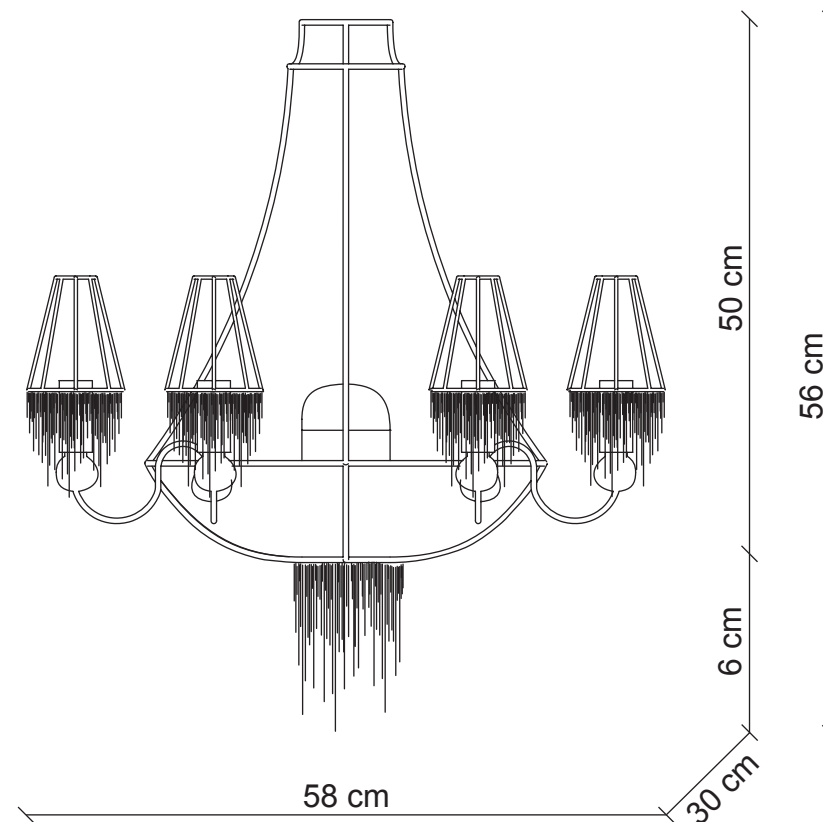

PATRIZIAGARGANTI

Firenze

The soul light

art. **PG010** - Ontherocks collection

4 lights wall lamp

Kg 4,6
m³ 0,19