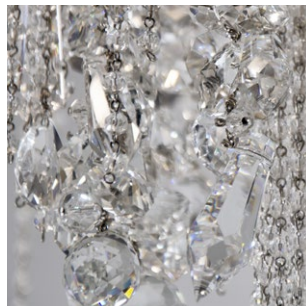

PATRIZIAGARGANTI

Firenze

The soul light

art. PG011 - Ontherocks collection

18 lights chandelier

Finish

Crystals

leaden grey

clear

Ø 10x8 cm
H. 10 cm

18x
40W E14
not supplied

Kg 28
m³ 2,52