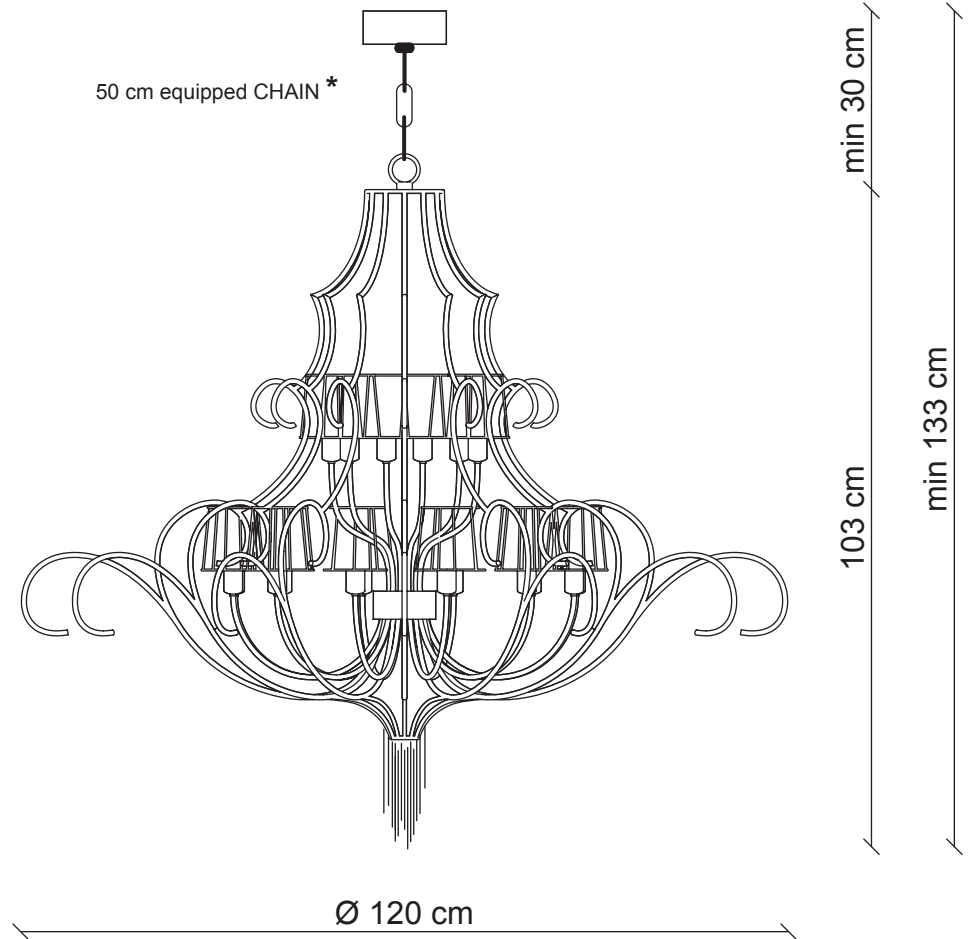

PATRIZIAGARGANTI

Firenze

The soul light

art. PG011 - Ontherocks collection

18 lights chandelier