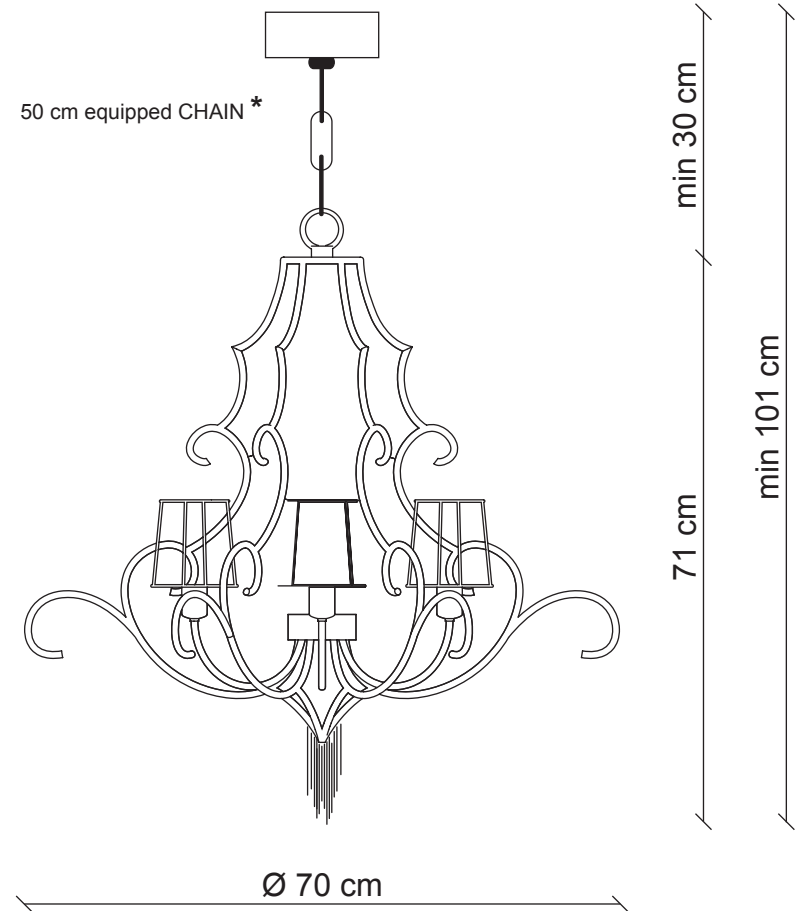

PATRIZIAGARGANTI

Firenze

The soul light

art. PG013 - Ontherocks collection

6 lights chandelier

Kg 10
m³ 0,70