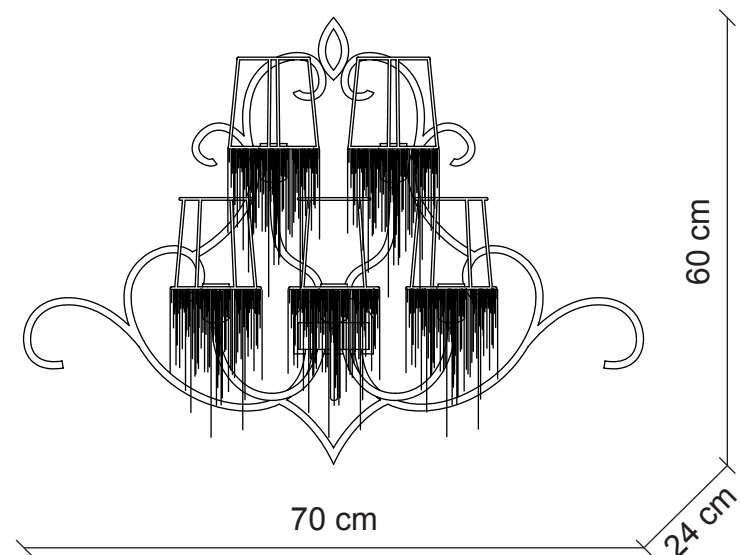

PATRIZIAGARGANTI

Firenze

The soul light

art. PG014 - Ontherocks collection

5 lights wall lamp

Kg 5
m³ 0,43