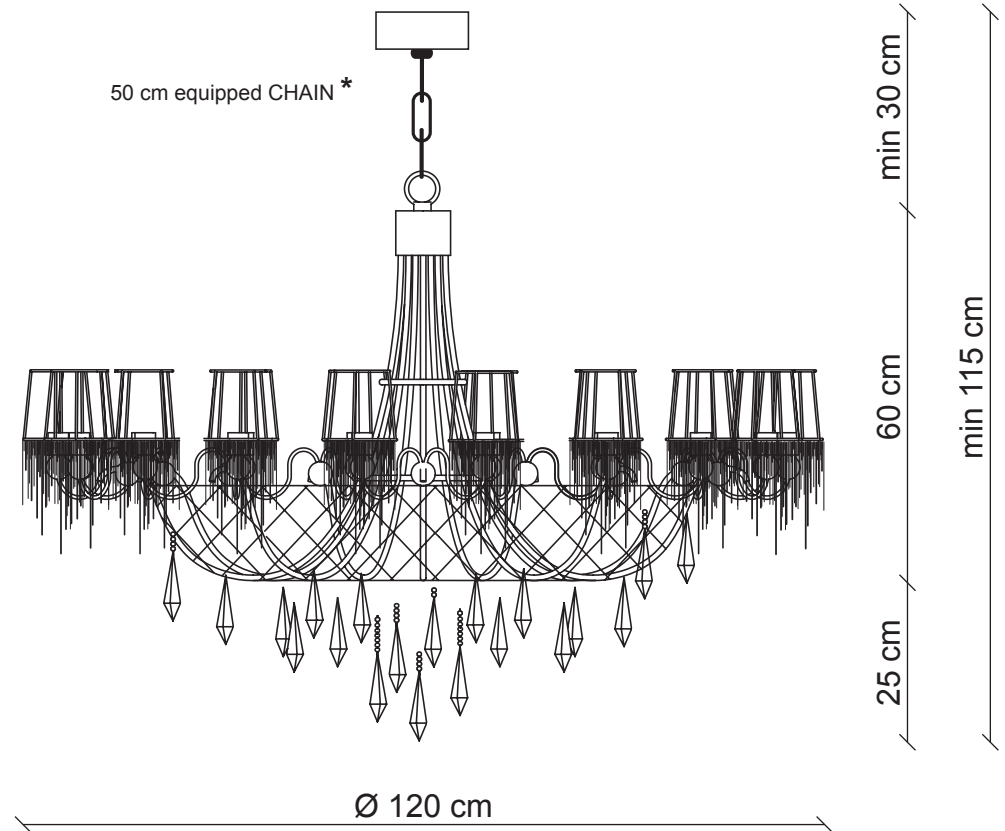

# PATRIZIAGARGANTI

Firenze

The soul light

art. **PG015** - Ontherocks collection

18 lights chandelier

**Kg 24**  
**m<sup>3</sup> 2,52**