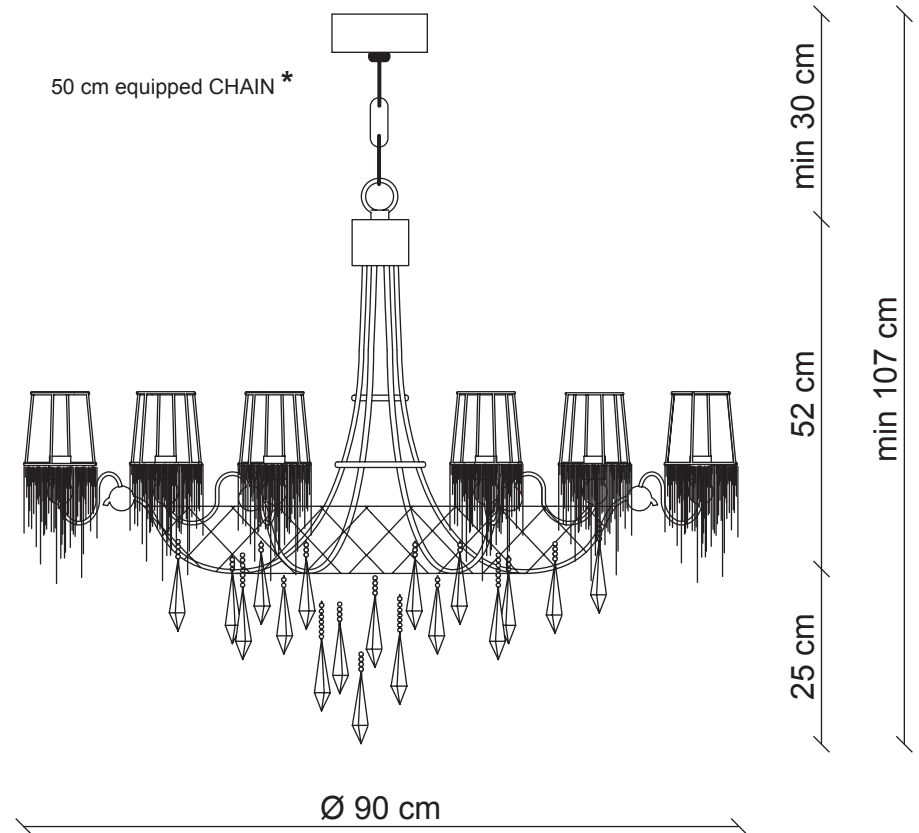

PATRIZIAGARGANTI

Firenze

The soul light

art. **PG016** - Ontherocks collection

12 lights chandelier