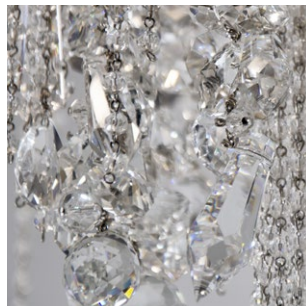

# PATRIZIAGARGANTI

Firenze

The soul light

art. **PG016** - Ontherocks collection

12 lights chandelier

Finish

Crystals

leaden grey

clear

Ø 10x8 cm  
H. 10 cm

12x  
40W E14  
not supplied

**Kg** 15  
**m<sup>3</sup>** 1,79