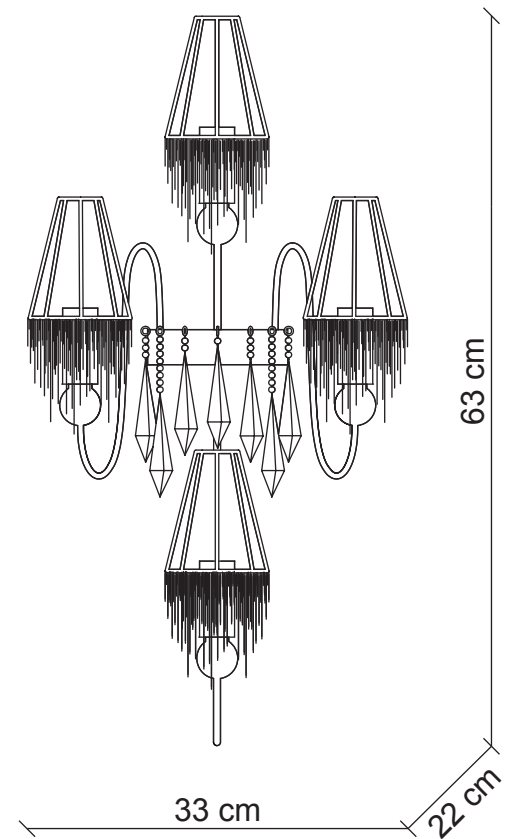

PATRIZIAGARGANTI

Firenze

The soul light

art. **PG017** - **Ontherocks** collection

4 lights wall lamp

Kg 2,7
m³ 0,19