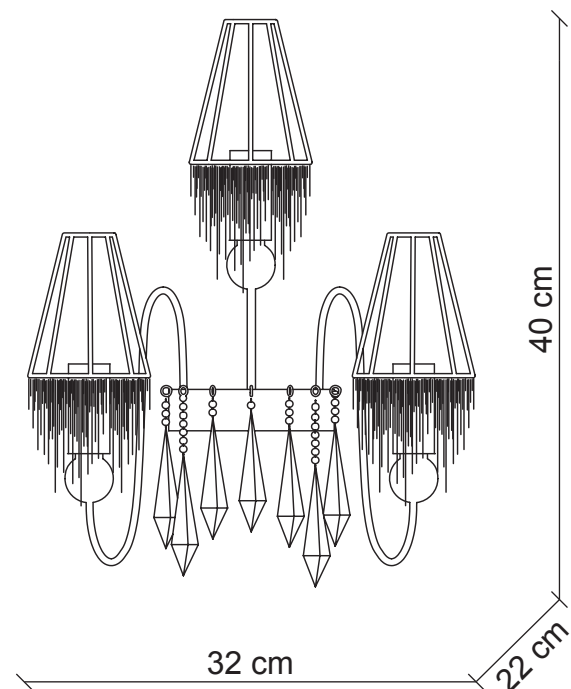

PATRIZIAGARGANTI

Firenze

The soul light

art. PG018 - Ontherocks collection

3 lights wall lamp

Kg 2,2
m³ 0,17