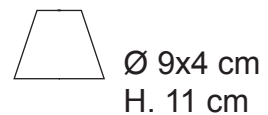

PATRIZIAGARGANTI

Firenze

The soul light

art. PG018 - Ontherocks collection

3 lights wall lamp

Kg 2,2
m³ 0,17