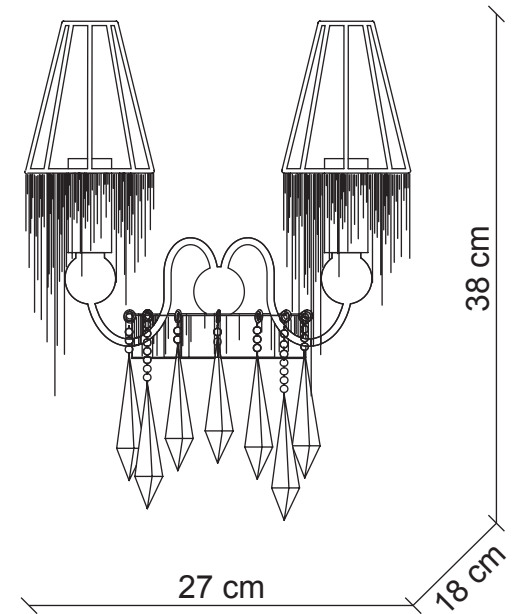

PATRIZIAGARGANTI

Firenze

The soul light

art. PG019 - Ontherocks collection

2 lights wall lamp

Kg 1,7
m³ 0,17