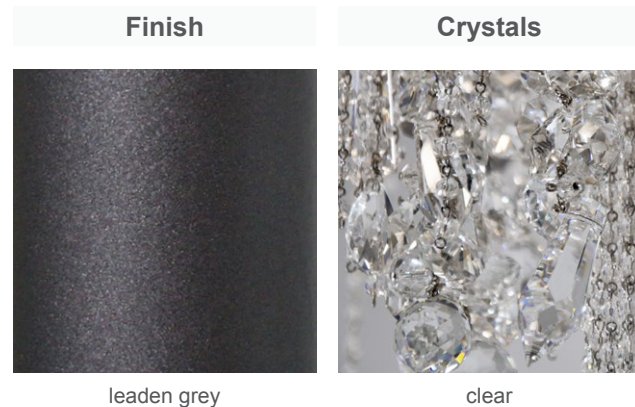

# PATRIZIAGARGANTI

Firenze

The soul light

**art. PG020** - Ontherocks collection

18 lights chandelier

**Kg 25**  
**m<sup>3</sup> 1,21**