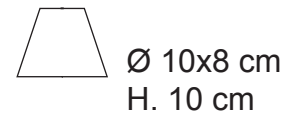

# PATRIZIAGARGANTI

Firenze

The soul light

**art. PG020** - Ontherocks collection

18 lights chandelier

**Kg 25**  
**m<sup>3</sup> 1,21**