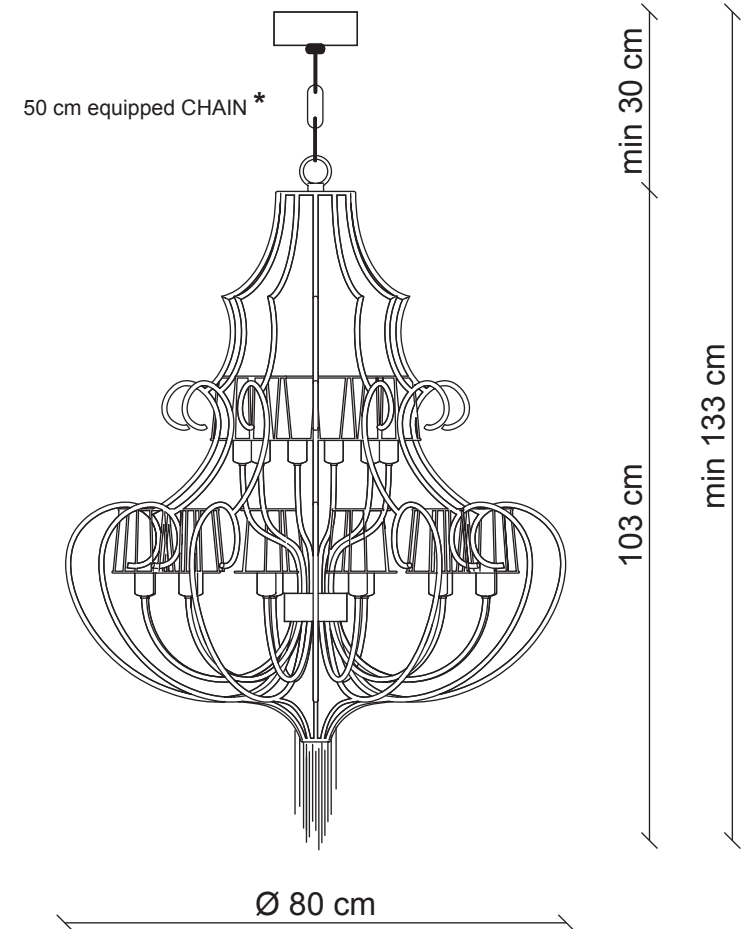

# PATRIZIAGARGANTI

Firenze

The soul light

**art. PG020** - Ontherocks collection

18 lights chandelier

**Kg 25**  
**m<sup>3</sup> 1,21**