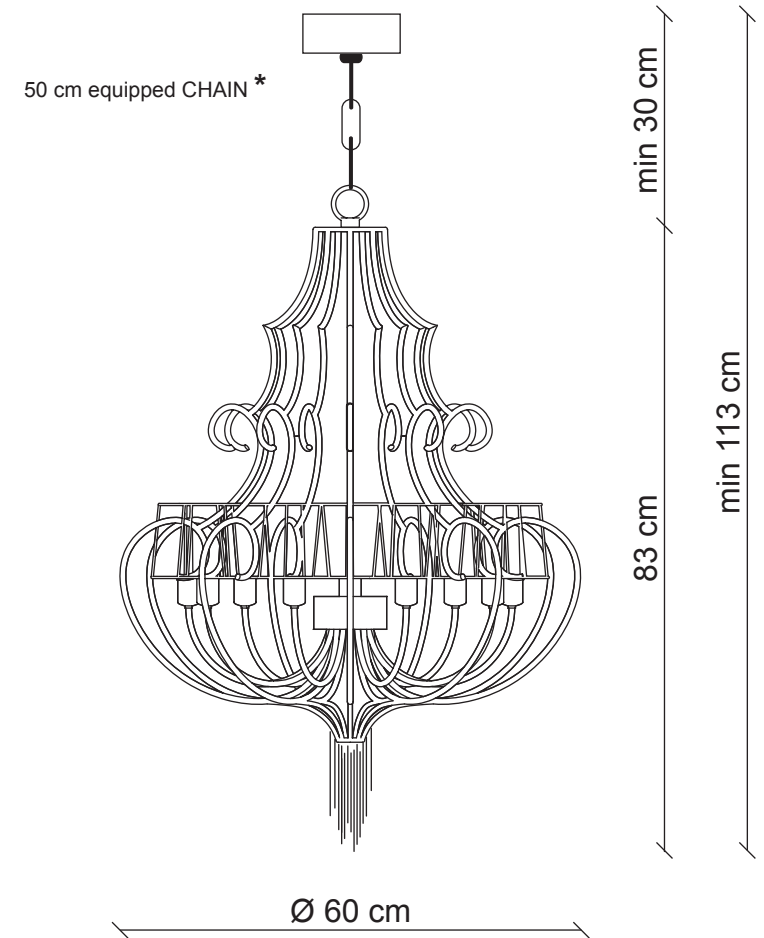

PATRIZIAGARGANTI

Firenze

The soul light

art. **PG021** - Ontherocks collection

9 lights chandelier

Kg 16
m³ 0,70