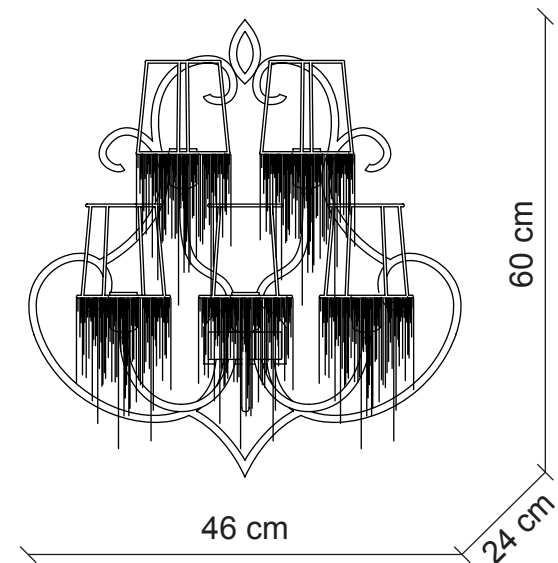

PATRIZIAGARGANTI

Firenze

The soul light

art. **PG023** - Ontherocks collection

5 lights wall lamp

Kg 5
m³ 0,19