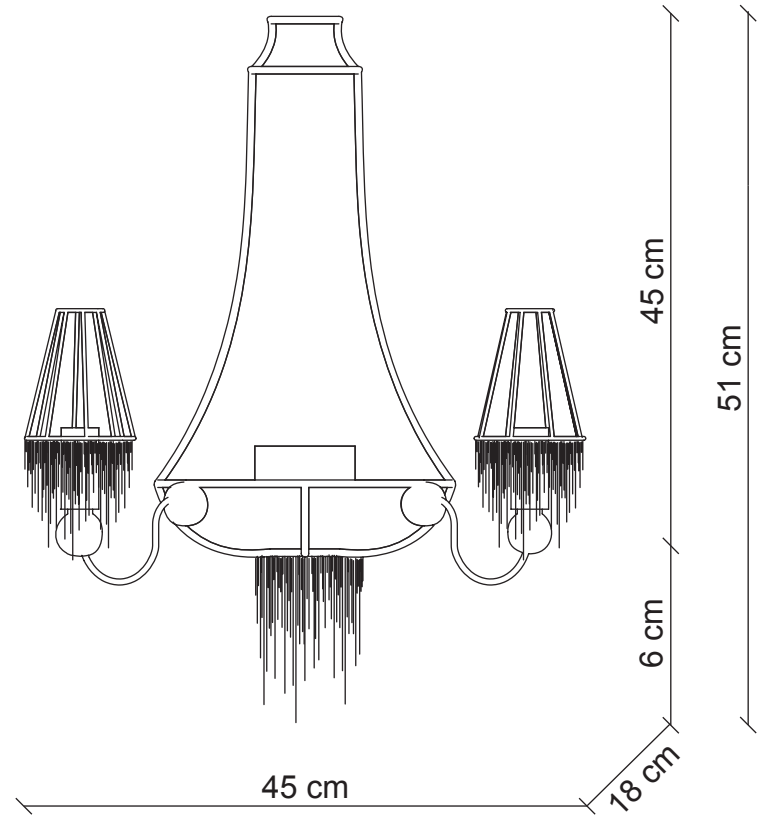

PATRIZIAGARGANTI

Firenze

The soul light

art. **PG024** - **Ontherocks** collection

2 lights wall lamp

Kg 3,4
m³ 0,17