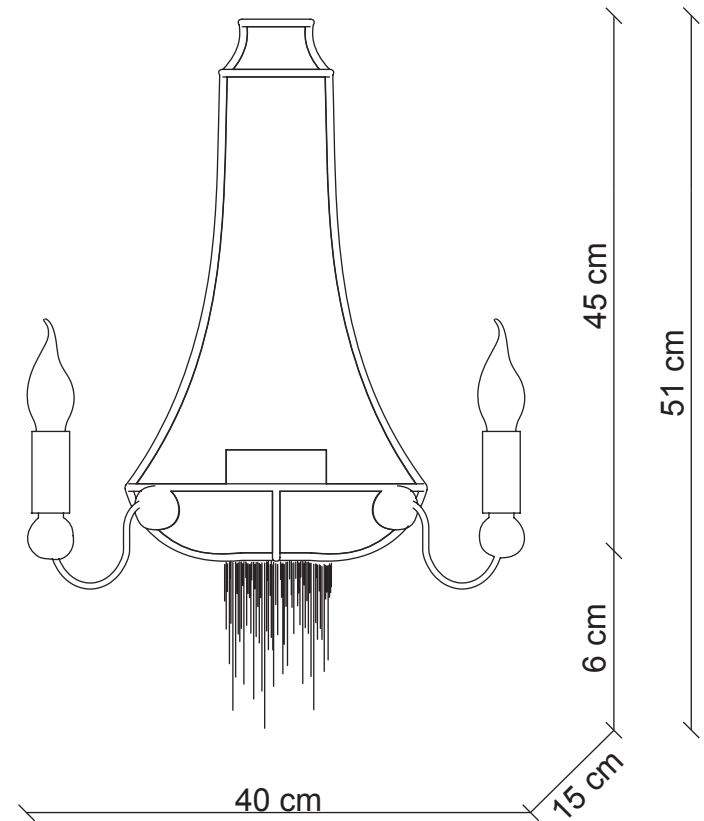

PATRIZIAGARGANTI

Firenze

The soul light

art. PG025 - Ontherocks collection

2 lights wall lamp

 2x
40W E14
not supplied

Kg 2,4
m³ 0,17