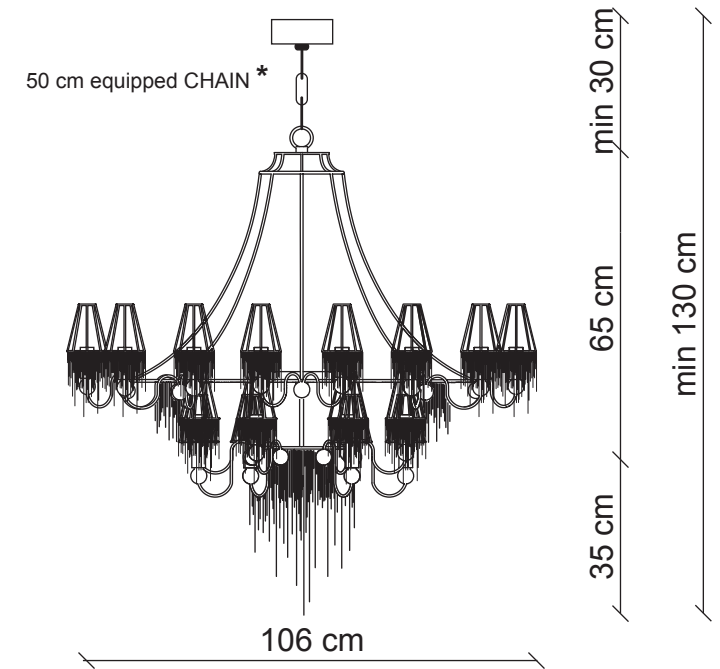

# PATRIZIAGARGANTI

Firenze

The soul light

**art. PG027 - Ontherocks** collection

24 lights oval chandelier

**Kg** 26,5  
**m<sup>3</sup>** 1,21