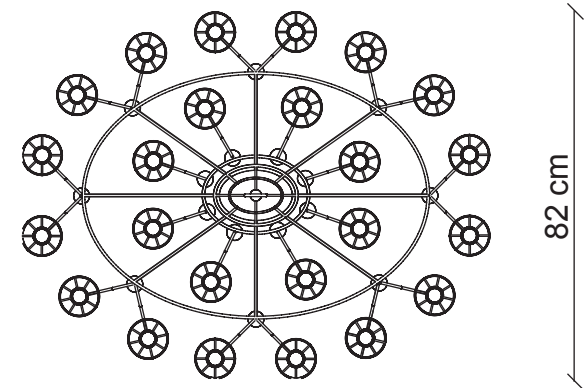

# PATRIZIAGARGANTI

Firenze

The soul light

**art. PG027 - Ontherocks** collection

24 lights oval chandelier

**Kg** 26,5  
**m<sup>3</sup>** 1,21