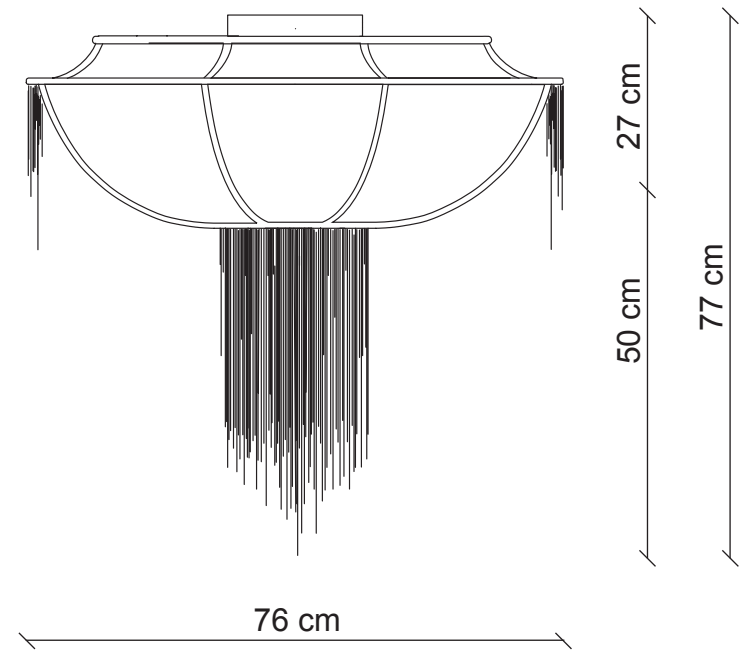

PATRIZIAGARGANTI

Firenze

The soul light

art. PG028 - Ontherocks collection

8 lights oval ceiling lamp

 8x
40W E14
not supplied

Kg 14
m³ 0,96