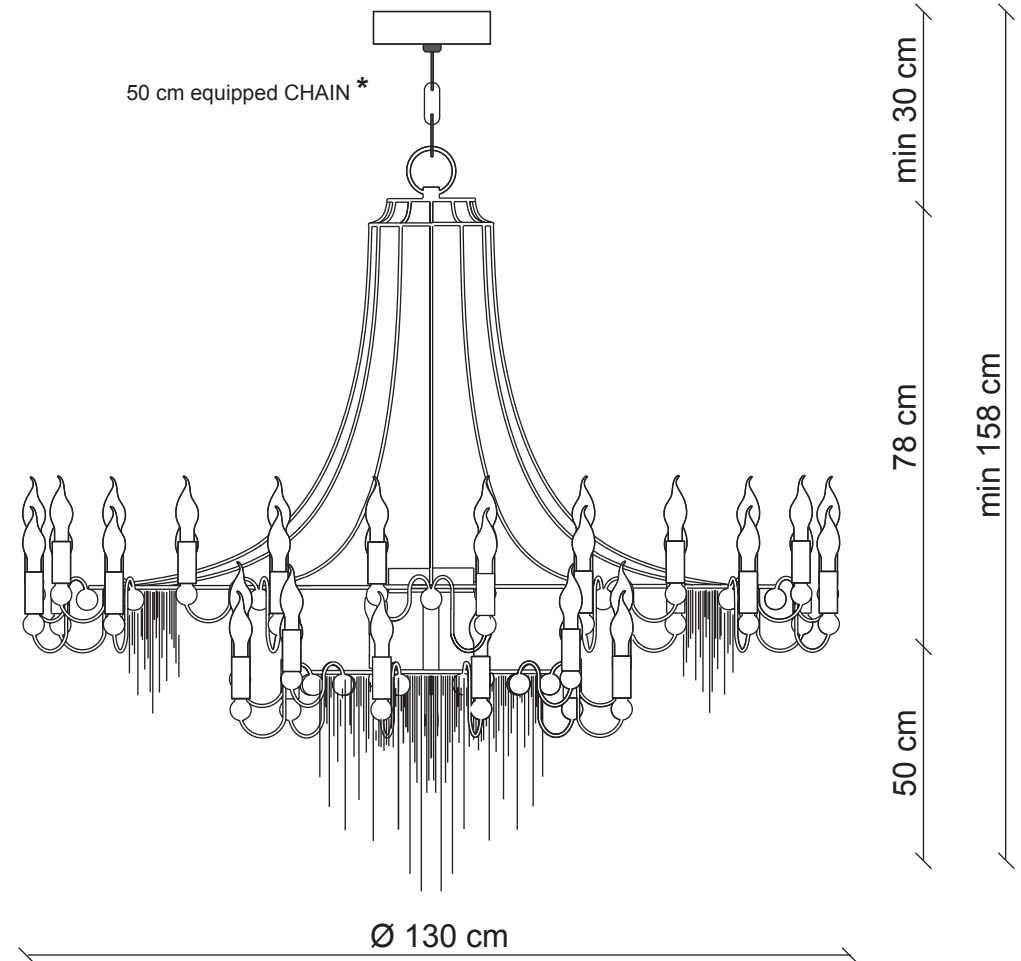

PATRIZIAGARGANTI

Firenze

The soul light

art. **PG030** - Ontherocks collection

36 lights chandelier

 36x
40W E14
not supplied

Kg 45
m³ 3,26