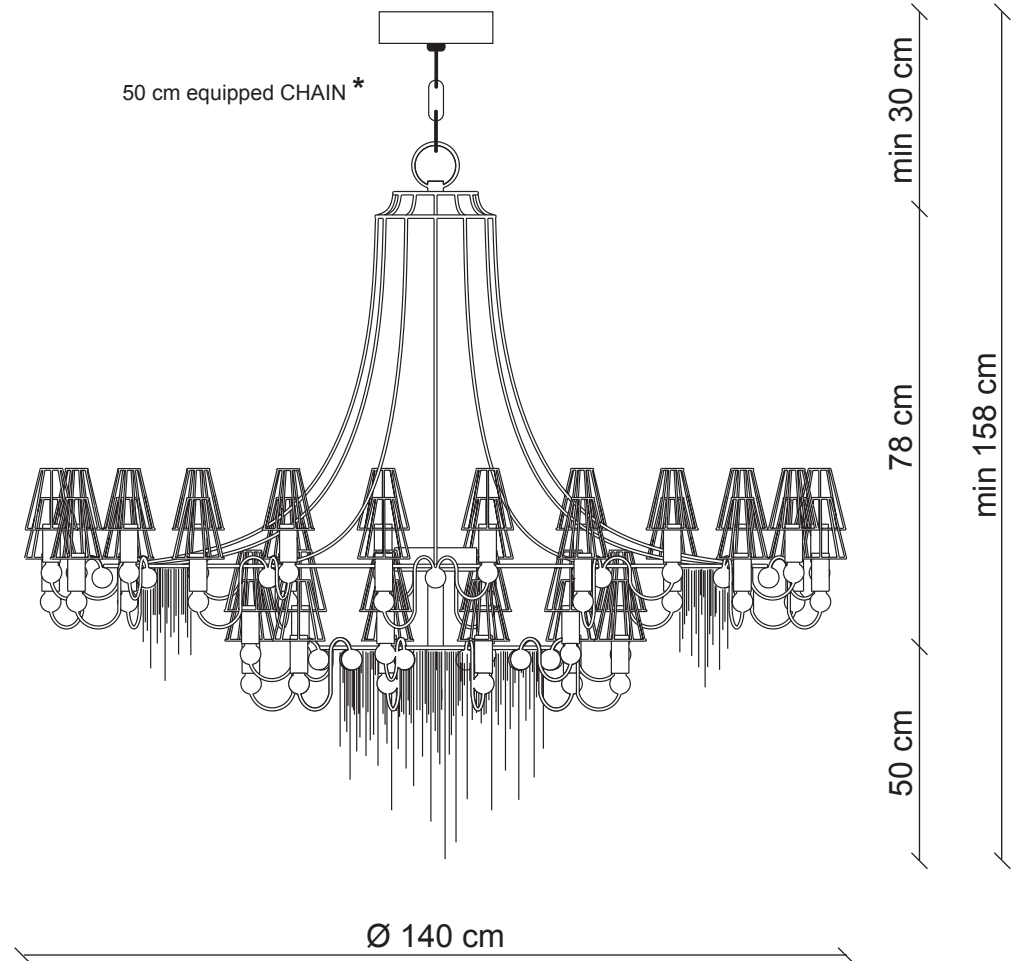

PATRIZIAGARGANTI

Firenze

The soul light

art. PG031 - Ontherocks collection

36 lights chandelier