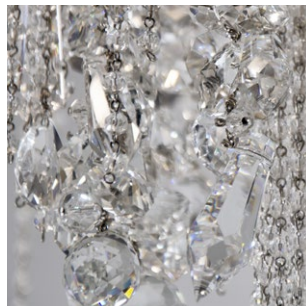

PATRIZIAGARGANTI

Firenze

The soul light

art. PG031 - Ontherocks collection

36 lights chandelier

Finish

Crystals

leaden grey

clear

Ø 9x4 cm
H. 11 cm

36x
40W E14
not supplied

Kg 63
m³ 3,26