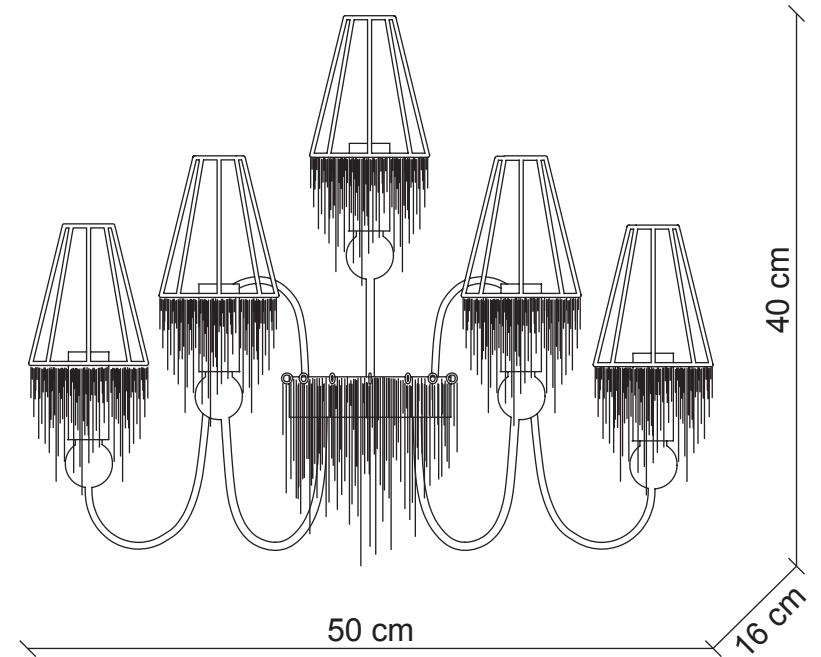

PATRIZIAGARGANTI

Firenze

The soul light

art. PG032 - Ontherocks collection

5 lights wall lamp

Kg 3
m³ 0,19