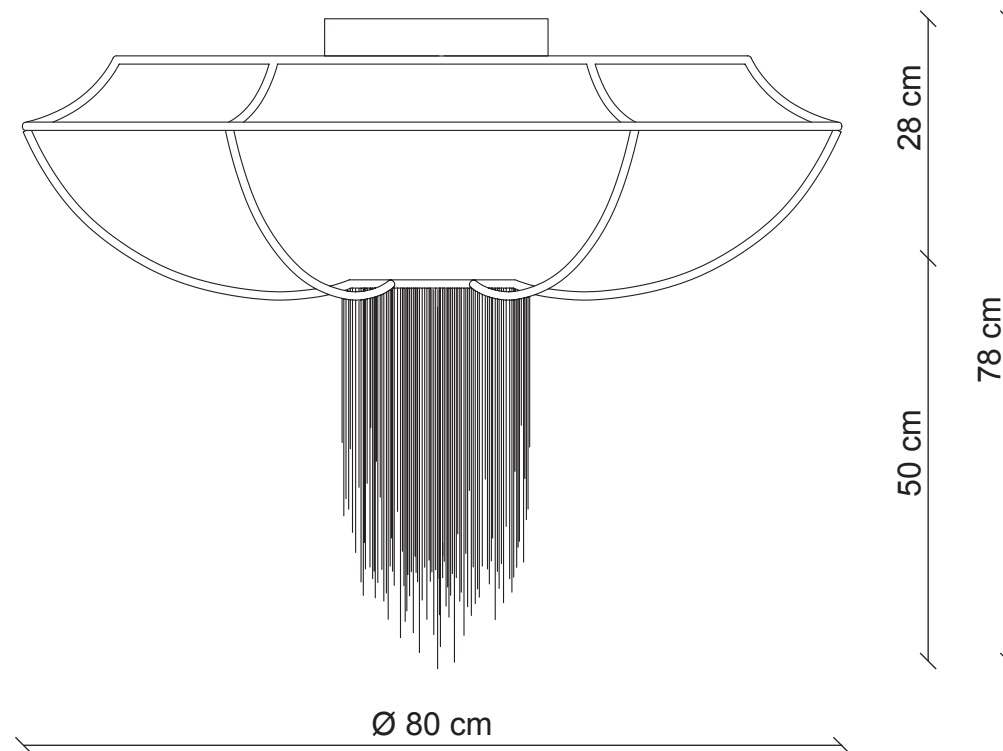

PATRIZIAGARGANTI

Firenze

The soul light

art. PG033 - Ontherocks collection

12 lights ceiling lamp

 12x
40W E14
not supplied

Kg 16
m³ 0,96