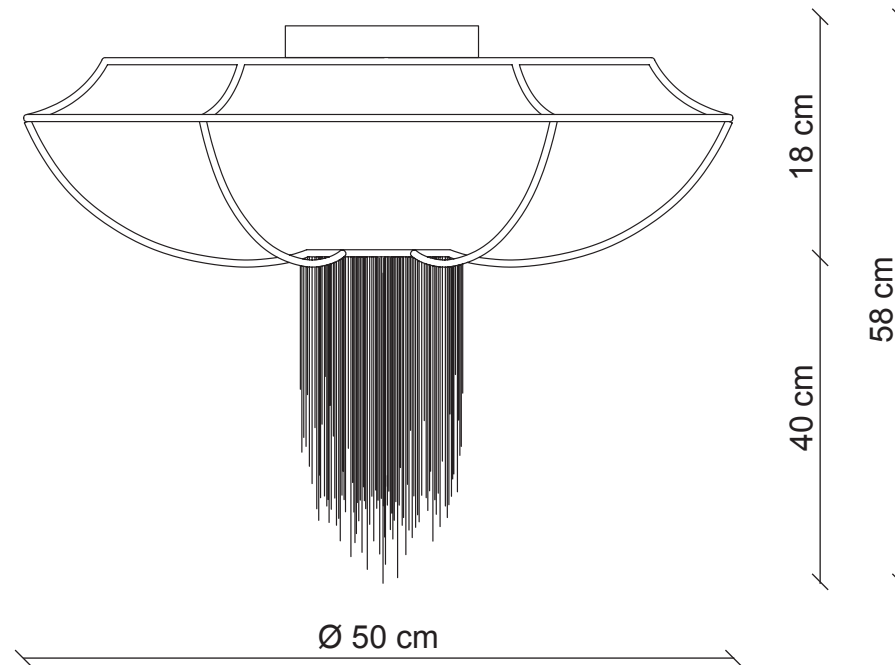

PATRIZIAGARGANTI

Firenze

The soul light

art. PG034 - Ontherocks collection

6 lights ceiling lamp

 6x
40W E14
not supplied

Kg 10
m³ 0,19