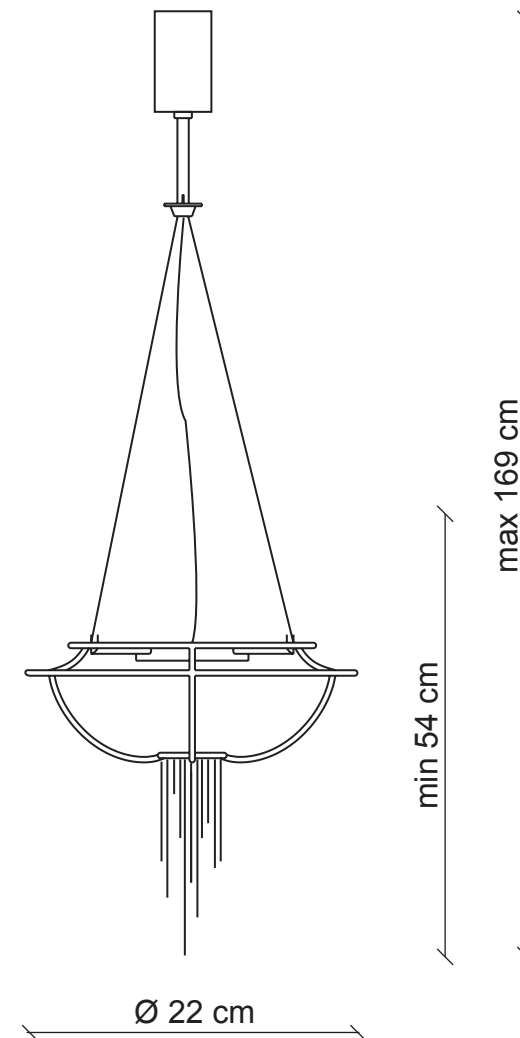

PATRIZIAGARGANTI

Firenze

The soul light

art. **PG036** - **Ontherocks** collection

1 light suspension lamp

 1x
40W E14
not supplied

Kg 3
m³ 0,07