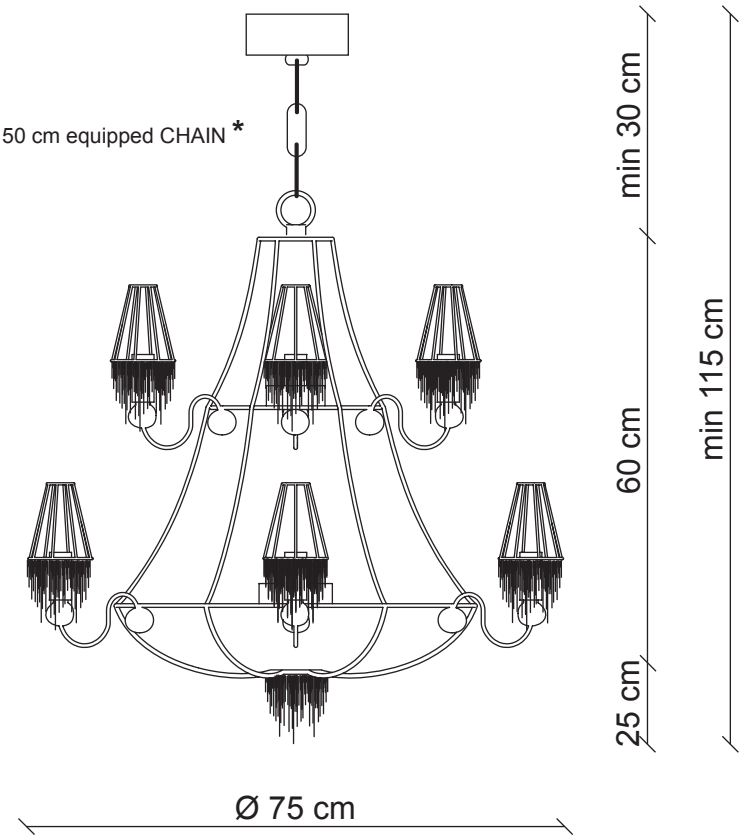

PATRIZIAGARGANTI

Firenze

The soul light

Burlesque Collection

9 + 1 lights chandelier

Metals / crystals matching

Finish structure	polished white	polished black	champagne	champagne	champagne	champagne
Versions lampshades crystals	white & clear	black & clear	amethyst & clear	smoke & clear	green & clear	red & clear
Item	PG112	PG113	PG114	PG115	PG116	PG117

Ø 9x4 cm
H. 11 cm

10x
40W E14
not supplied

Kg 12
m³ 0,70