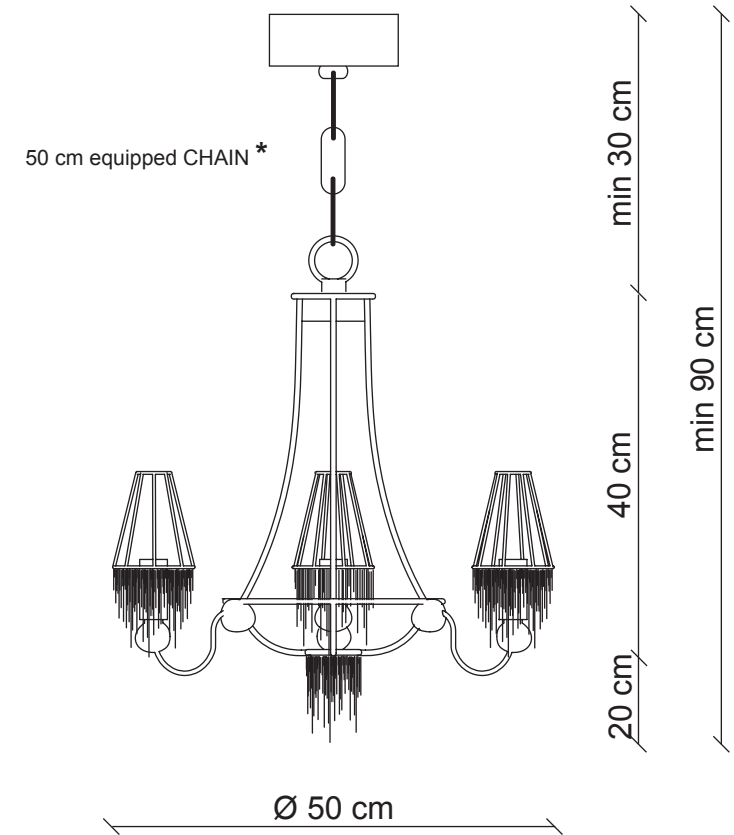

PATRIZIAGARGANTI

Firenze

The soul light

Burlesque Collection

3 + 1 lights chandelier

Metals / crystals matching

Finish structure	polished white	polished black	champagne	champagne	champagne	champagne
Versions lampshades crystals	white & clear	black & clear	amethyst & clear	smoke & clear	green & clear	red & clear
Item	PG118	PG119	PG120	PG121	PG122	PG123

Ø 9x4 cm
H. 11 cm

4x
40W E14
not supplied

Kg 5
m³ 0,19