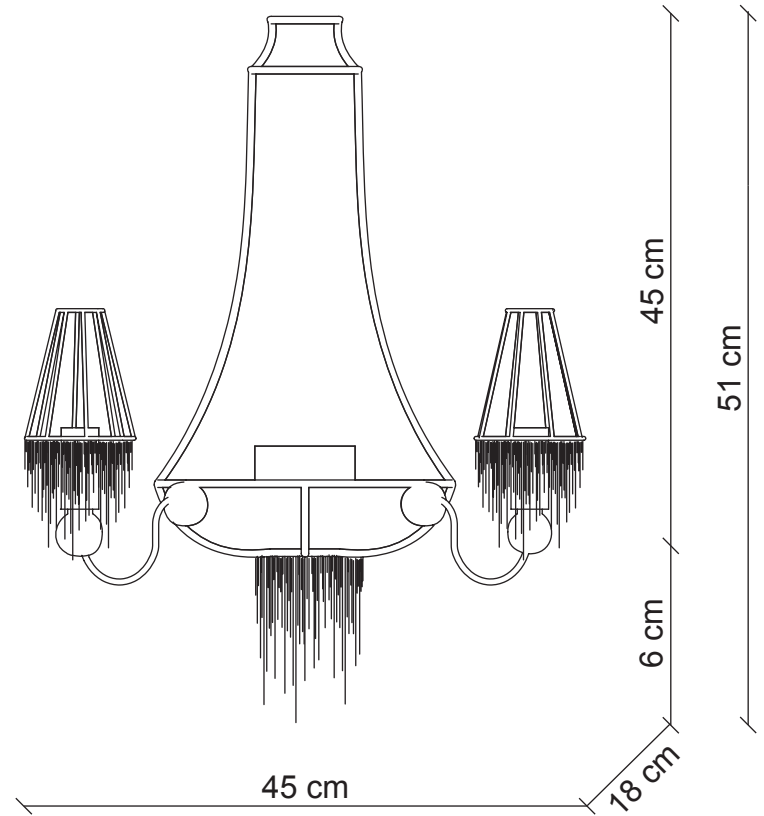

PATRIZIAGARGANTI

Firenze

The soul light

Burlesque Collection

2 lights wall lamp

Metals / crystals matching

Finish structure	polished white	polished black	champagne	champagne	champagne	champagne
Versions lampshades crystals	white & clear	black & clear	amethyst & clear	smoke & clear	green & clear	red & clear
Item	PG130	PG131	PG132	PG133	PG134	PG135

Ø 9x4 cm
H. 11 cm

2x
40W E14
not supplied

Kg 3,4
m³ 0,17