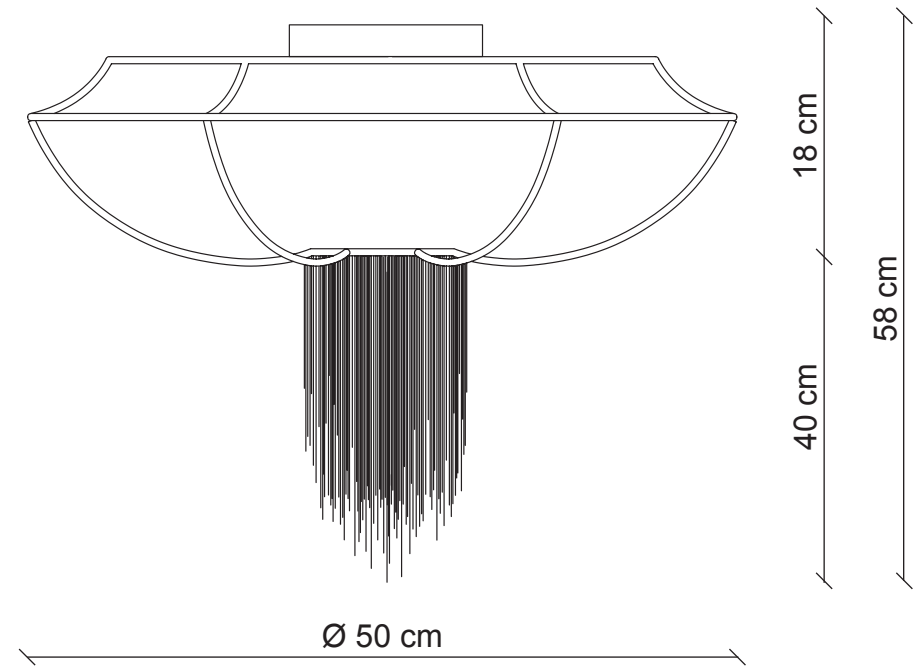

PATRIZIAGARGANTI

Firenze

The soul light

Burlesque Collection

6 lights ceiling lamp

Metals / crystals matching

Finish structure	polished white	polished black	champagne	champagne	champagne	champagne
Versions lampshades crystals	white & clear	black & clear	amethyst & clear	smoke & clear	green & clear	red & clear
Item	PG142	PG143	PG144	PG145	PG146	PG147

 6x
 40W E14
 not supplied

Kg 10
m³ 0,19