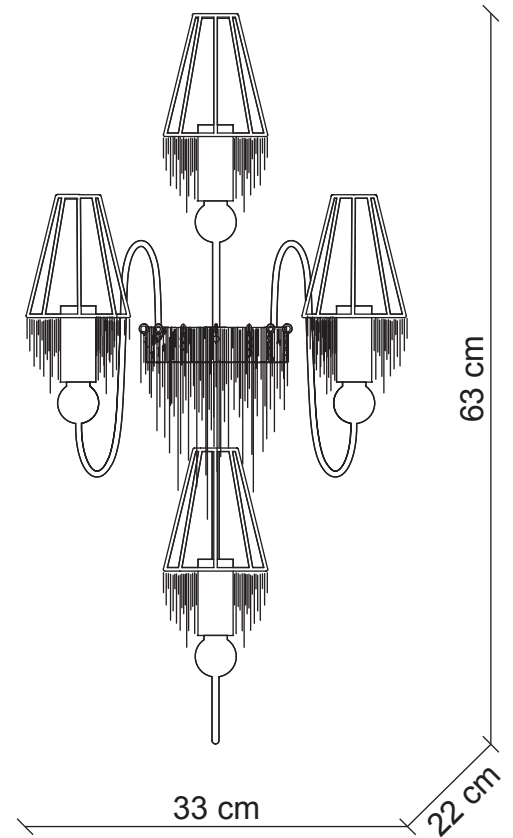

PATRIZIAGARGANTI

Firenze

The soul light

Burlesque Collection

4 lights wall lamp

Metals / crystals matching

Finish structure	polished white	polished black	champagne	champagne	champagne	champagne
Versions lampshades crystals	white & clear	black & clear	amethyst & clear	smoke & clear	green & clear	red & clear
Item	PG184	PG185	PG186	PG187	PG188	PG189

Ø 9x4 cm
H. 11 cm

4x
40W E14
not supplied

Kg 2,5
m³ 0,19