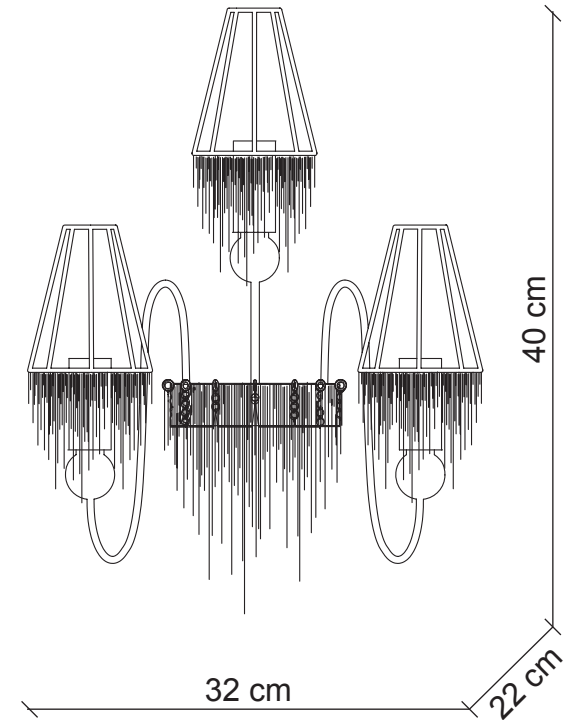

## Burlesque Collection

3 lights wall lamp

Ø 9x4 cm  
H. 11 cm

3x  
40W E14  
not supplied

**Kg 2**  
**m<sup>3</sup> 0,17**