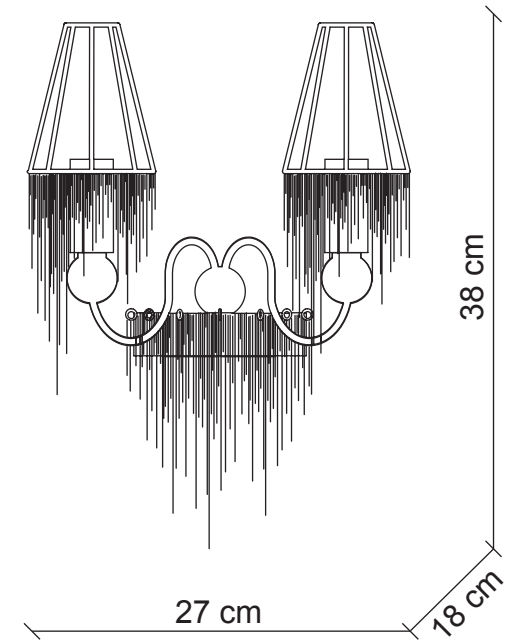

PATRIZIAGARGANTI

Firenze

The soul light

Burlesque Collection

2 lights wall lamp

Metals / crystals matching

Finish structure	polished white	polished black	champagne	champagne	champagne	champagne
Versions lampshades crystals	white & clear	black & clear	amethyst & clear	smoke & clear	green & clear	red & clear
Item	PG196	PG197	PG198	PG199	PG200	PG201

Ø 9x4 cm
H. 11 cm

2x
40W E14
not supplied

Kg 1,5
m³ 0,17