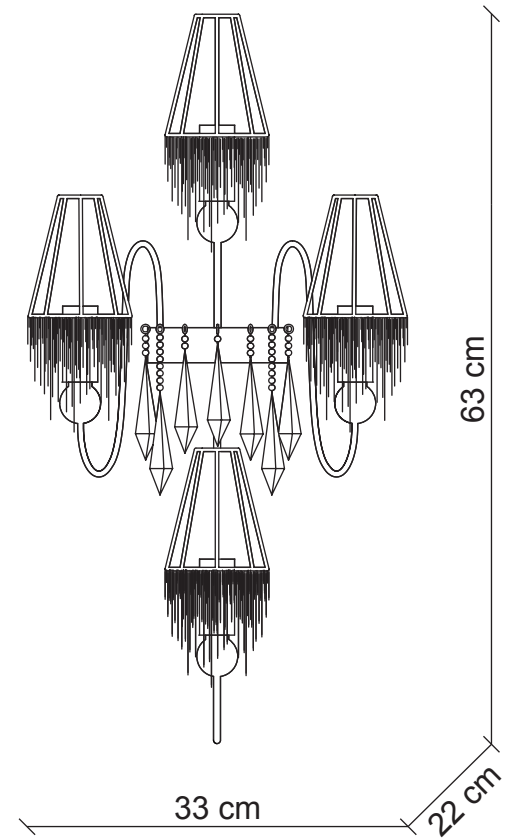

PATRIZIAGARGANTI

Firenze

The soul light

Burlesque Collection

4 lights wall lamp

Metals / crystals matching

Finish structure	polished white	polished black	champagne	champagne	champagne	champagne
Versions lampshades crystals	white & clear	black & clear	amethyst & clear	smoke & clear	green & clear	red & clear
Item	PG202	PG203	PG204	PG205	PG206	PG207

Ø 9x4 cm
H. 11 cm

4x
40W E14
not supplied

Kg 2,7
m³ 0,19