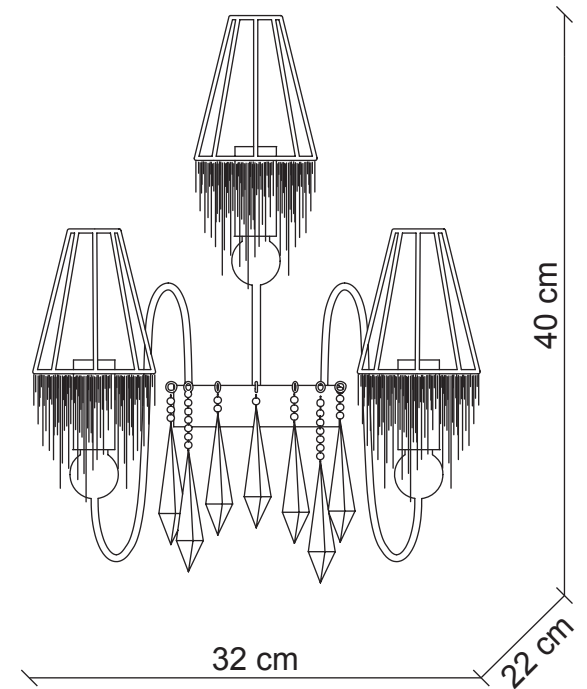

PATRIZIAGARGANTI

Firenze

The soul light

Burlesque Collection

3 lights wall lamp

Metals / crystals matching

Finish structure	polished white	polished black	champagne	champagne	champagne	champagne
Versions lampshades crystals	white & clear	black & clear	amethyst & clear	smoke & clear	green & clear	red & clear
Item	PG208	PG209	PG210	PG211	PG212	PG213

Ø 9x4 cm
H. 11 cm

3x
40W E14
not supplied

Kg 2,2
m³ 0,17