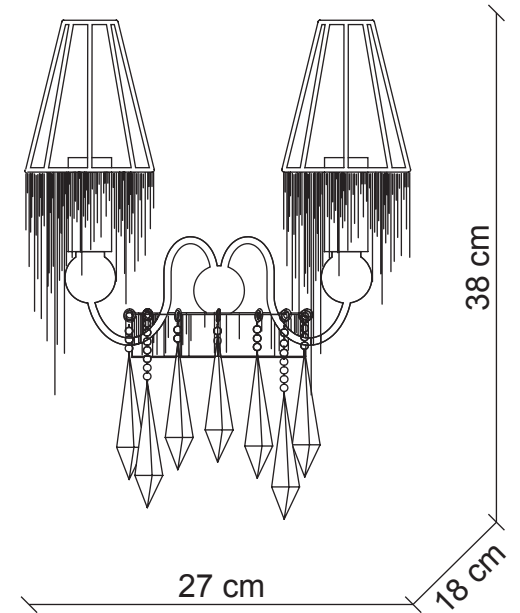

PATRIZIAGARGANTI

Firenze

The soul light

Burlesque Collection

2 lights wall lamp

Metals / crystals matching

Finish structure	polished white	polished black	champagne	champagne	champagne	champagne
Versions lampshades crystals	white & clear	black & clear	amethyst & clear	smoke & clear	green & clear	red & clear
Item	PG214	PG215	PG216	PG217	PG218	PG219

Ø 9x4 cm
H. 11 cm

2x
40W E14
not supplied

Kg 1,7
m³ 0,17