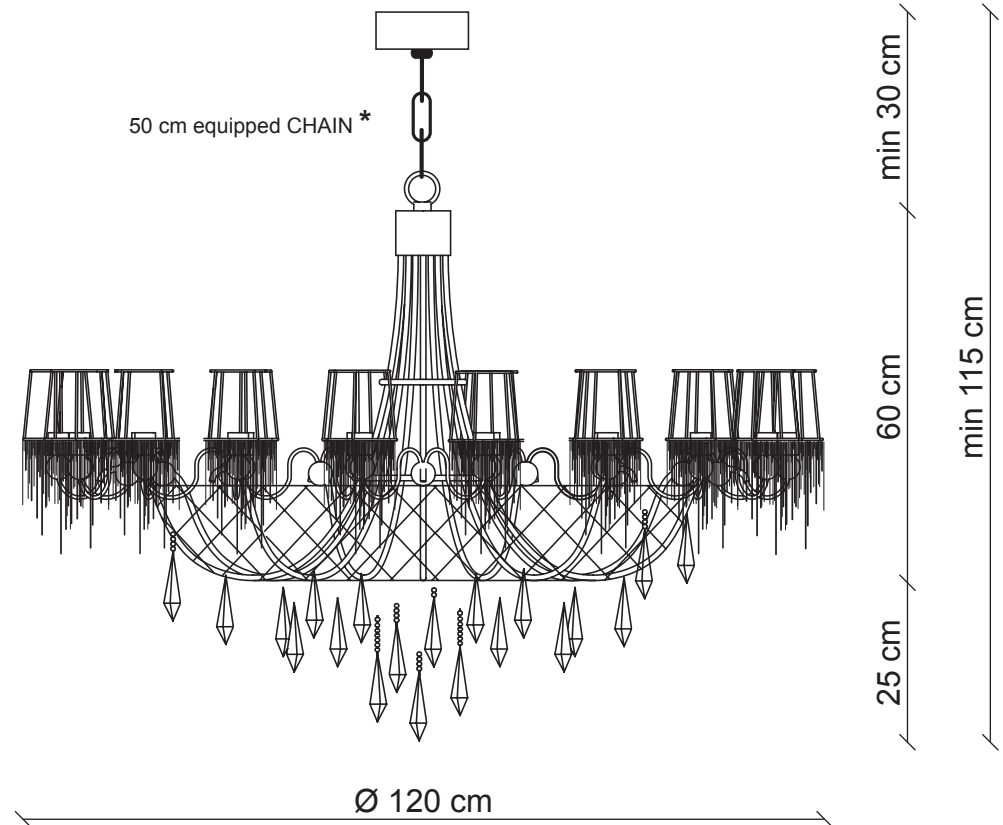

PATRIZIAGARGANTI

Firenze

The soul light

Burlesque Collection

18 lights chandelier

Metals / crystals matching

Finish structure	polished white	polished black	champagne	champagne	champagne	champagne
Versions lampshades crystals	white & clear	black & clear	amethyst & clear	smoke & clear	green & clear	red & clear
Item	PG220	PG221	PG222	PG223	PG224	PG225

Ø 10x8 cm
H. 10 cm

18x
40W E14
not supplied

Kg 26
m³ 2,52