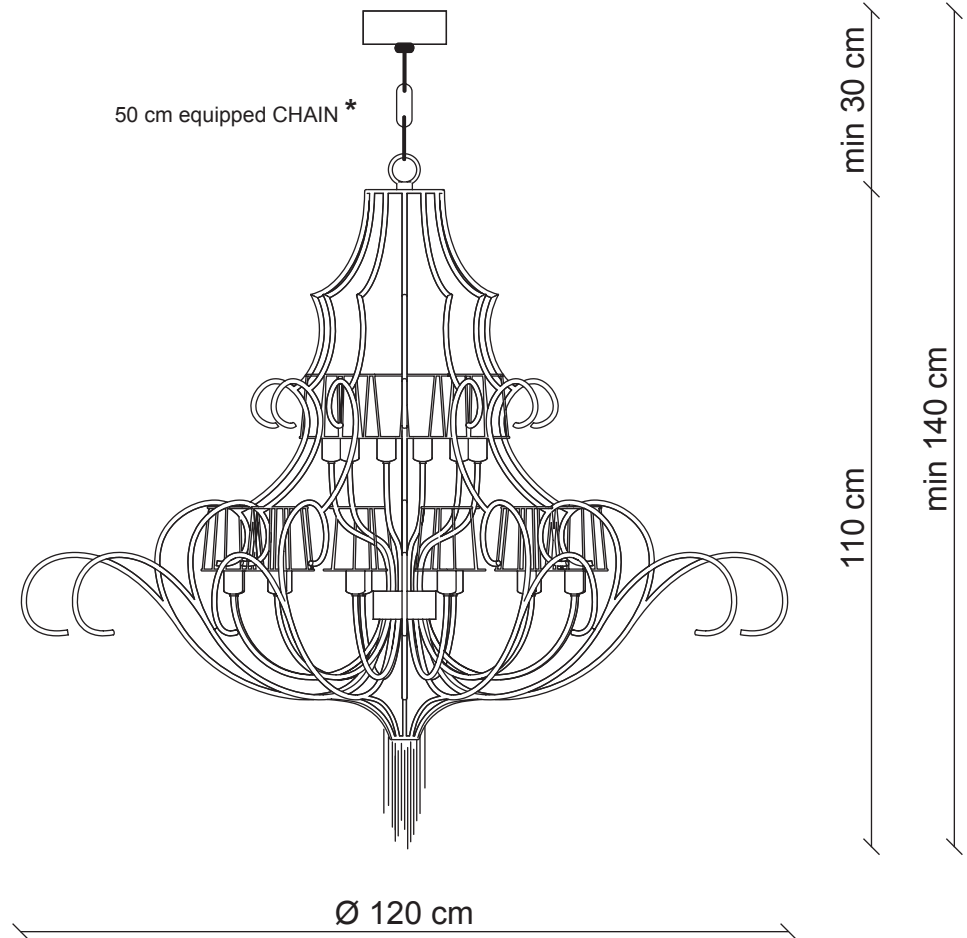

PATRIZIAGARGANTI

Firenze

The soul light

Burlesque Collection

18 lights chandelier

Metals / crystals matching

Finish structure	polished white	polished black	champagne	champagne	champagne	champagne
Versions lampshades crystals	white & clear	black & clear	amethyst & clear	smoke & clear	green & clear	red & clear
Item	PG232	PG233	PG234	PG235	PG236	PG237

Ø 10x8 cm
H. 10 cm

18x
40W E14
not supplied

Kg 25
m³ 2,52